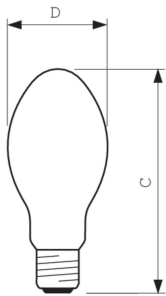

Måttskiss

Product	D (max)	C (max)
MASTER SON PIA Plus 250W/220 E40 1SL/12	91 mm	227 mm

Fotometriska data

Light Distribution Diagram - MASTER SON PIA Plus 250W/220 E40 1SL/12

Spectral Power Distribution Colour - MASTER SON PIA Plus 250W/220 E40 1SL/12