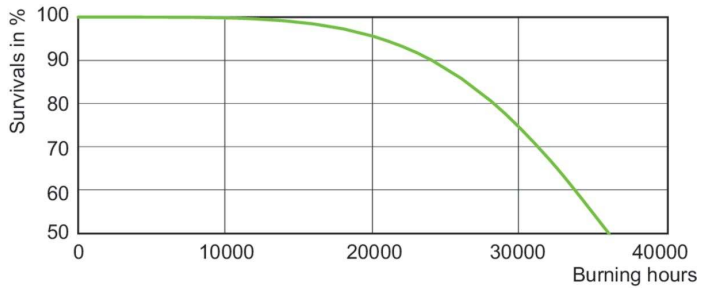

MASTER SON PIA Plus

Livslängd

Life Expectancy Diagram - MASTER SON PIA Plus 250W/220 E40 1SL/12

Lumen Maintenance Diagram - MASTER SON PIA Plus 250W/220 E40 1SL/12