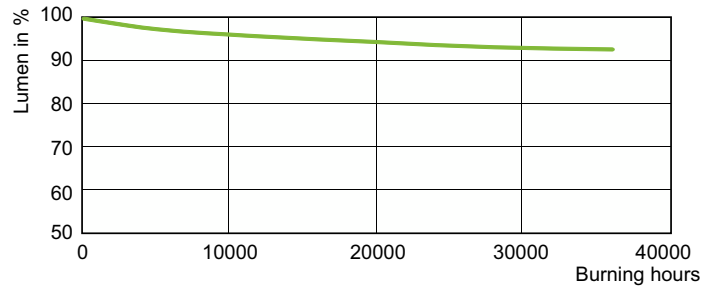

MASTER SON PIA Plus

Livslängd

Life Expectancy Diagram - MASTER SON PIA Plus 250W/220 E40 1SL/12

Lumen Maintenance Diagram - MASTER SON PIA Plus 250W/220 E40 1SL/12