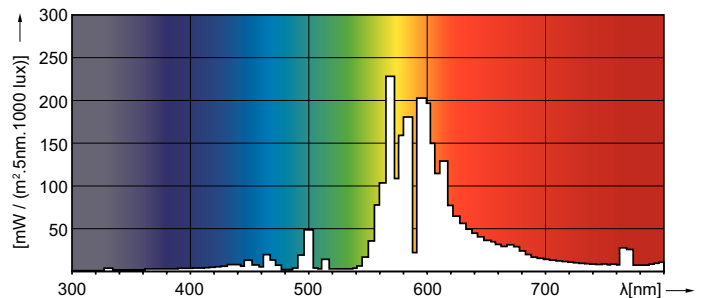

Måttskiss

Product	D (max)	C (max)
MASTER SON PIA Plus 250W/220 E40 1SL/12	91 mm	227 mm

Fotometriska data

Light Distribution Diagram - MASTER SON PIA Plus 250W/220 E40 1SL/12

Spectral Power Distribution Colour - MASTER SON PIA Plus 250W/220 E40 1SL/12