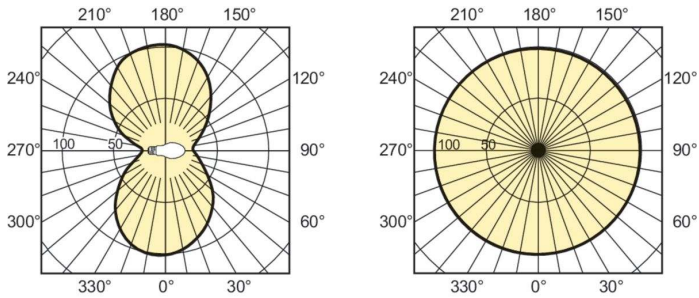

Måttskiss

Product	D (max)	C (max)
MASTER SON PIA Plus 250W/220 E40 1SL/12	91 mm	227 mm

Fotometriska data

Light Distribution Diagram - MASTER SON PIA Plus 250W/220 E40 1SL/12

Spectral Power Distribution Colour - MASTER SON PIA Plus 250W/220 E40 1SL/12