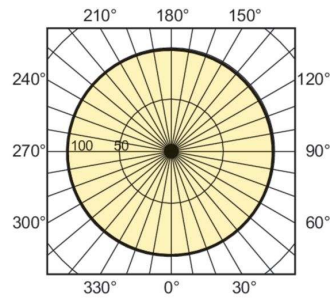

Données photométriques

Light Distribution Diagram - MASTER SON PIA Plus 250W/220 E40 1SL/12

Spectral Power Distribution Colour - MASTER SON PIA Plus 250W/220 E40 1SL/12