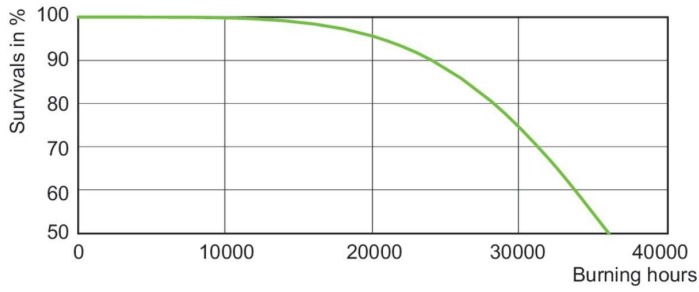

Données photométriques

Light Distribution Diagram - MASTER SON PIA Plus 250W/220 E40 1SL/12

Spectral Power Distribution Colour - MASTER SON PIA Plus 250W/220 E40 1SL/12

MASTER SON PIA Plus

Durée de vie

Life Expectancy Diagram - MASTER SON PIA Plus 250W/220 E40 1SL/12