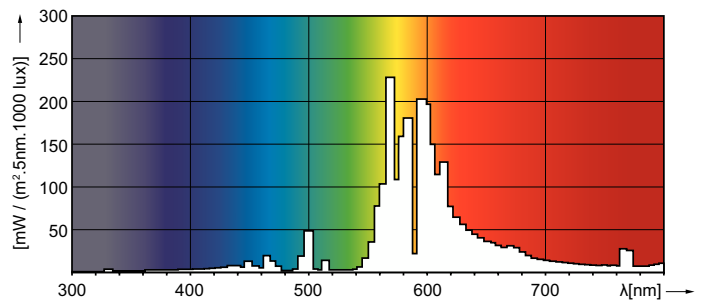

MASTER SON PIA Plus

Données du produit

Nom du produit de la commande	MASTER SON PIA Plus 250W/220 E40 1SL/12
Nom de produit complet	MASTER SON PIA Plus 250W/220 E40 1SL/12
Code EOC	871150019344515
Code de commande	19344515
Code 12NC	928153309830

Quantité par pack	1
Code EAN – Produit/Boîte	8711500193445
Conditionnement par carton	12
Codes EAN/UPC – Boîte	8711500193469

Schéma dimensionnel

Product	D (max)	C (max)
MASTER SON PIA Plus 250W/220 E40 1SL/12	91 mm	227 mm

Données photométriques

Light Distribution Diagram - MASTER SON PIA Plus 250W/220 E40 1SL/12

Spectral Power Distribution Colour - MASTER SON PIA Plus 250W/220 E40 1SL/12