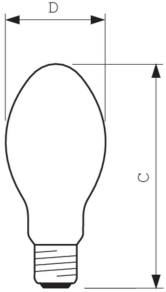

MASTER SON PIA Plus

Données du produit

Nom du produit de la commande	MASTER SON PIA Plus 250W/220 E40 1SL/12
Nom de produit complet	MASTER SON PIA Plus 250W/220 E40 1SL/12
Code EOC	871150019344515
Code de commande	19344515
Code 12NC	928153309830

Quantité par pack	1
Code EAN – Produit/Boîte	8711500193445
Conditionnement par carton	12
Codes EAN/UPC – Boîte	8711500193469

Schéma dimensionnel

Product	D (max)	C (max)
MASTER SON PIA Plus 250W/220 E40 1SL/12	91 mm	227 mm