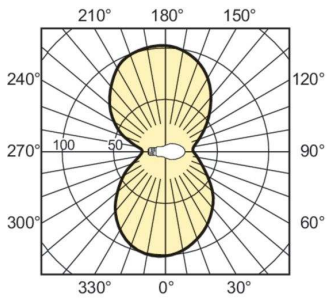

Données photométriques

Light Distribution Diagram - MASTER SON PIA Plus 250W/220 E40 1SL/12

Spectral Power Distribution Colour - MASTER SON PIA Plus 250W/220 E40 1SL/12