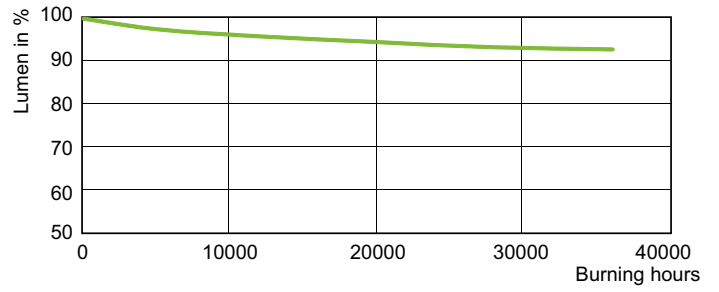

Données du produit

Informations générales	
Culot	E40
Position de fonctionnement	UNIVERSEL [Libre ou universelle (U)]
Référence de mesure de flux	Sphere
Durée de vie à 50 % de mortalité (nom.)	36 000 h

Données techniques de l'éclairage	
Code couleur	220 [CCT of 2000K]
Flux lumineux	30 000 lm
Coordonnée chromatique X	0,535
Coordonnée chromatique Y	0,42
Température de couleur corrélée (nom.)	2000 K
Efficacité lumineuse (nominale)	120 lm/W
Indice de rendu de couleur (IRC)	-

Données photométriques

Light Distribution Diagram - MASTER SON PIA Plus 250W/220 E40 1SL/12

Spectral Power Distribution Colour - MASTER SON PIA Plus 250W/220 E40 1SL/12

MASTER SON PIA Plus

Durée de vie

Life Expectancy Diagram - MASTER SON PIA Plus 250W/220 E40 1SL/12