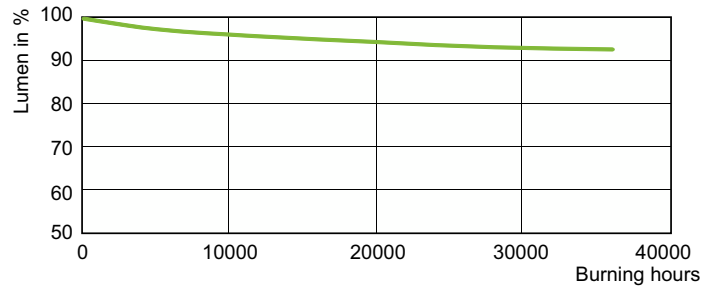

Données du produit

Informations générales	
Culot	E40
Position de fonctionnement	UNIVERSEL [Libre ou universelle (U)]
Référence de mesure de flux	Sphere
Durée de vie à 50 % de mortalité (nom.)	36.000 h

Données techniques de l'éclairage	
Code couleur	220 [CCT of 2000K]
Flux lumineux	30.000 lm
Coordonnée chromatique X	0,535
Coordonnée chromatique Y	0,42
Température de couleur corrélée (nom.)	2000 K
Efficacité lumineuse (nominale)	120 lm/W
Indice de rendu de couleur (IRC)	-

Données photométriques

Light Distribution Diagram - MASTER SON PIA Plus 250W/220 E40 1SL/12

Spectral Power Distribution Colour - MASTER SON PIA Plus 250W/220 E40 1SL/12

MASTER SON PIA Plus

Durée de vie

Life Expectancy Diagram - MASTER SON PIA Plus 250W/220 E40 1SL/12