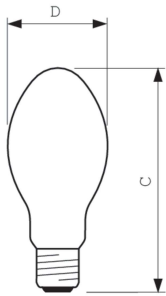

MASTER SON PIA Plus

Données du produit

Nom du produit de la commande	MASTER SON PIA Plus 250W/220 E40 1SL/12
Nom de produit complet	MASTER SON PIA Plus 250W/220 E40 1SL/12
Code EOC	871150019344515
Code de commande	8711500193445
Code 12NC	928153309830
Code de commande local	SONPLUS250W

Quantité par pack	1
Code EAN – Produit/Boîte	8711500193445
Conditionnement par carton	12
Codes EAN/UPC – Boîte	8711500193469

Schéma dimensionnel

Product	D (max)	C (max)
MASTER SON PIA Plus 250W/220 E40 1SL/12	91 mm	227 mm