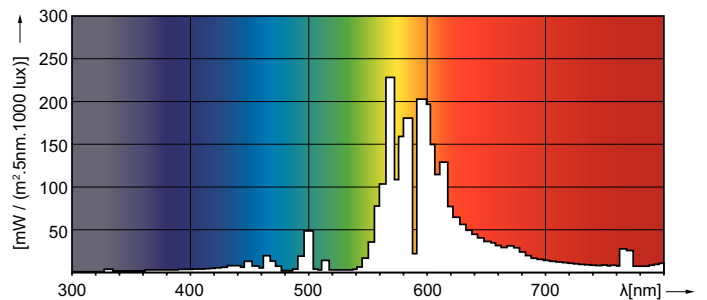

Spectral Power Distribution Colour - MASTER SON PIA Plus 250W/220 E40 1SL/12