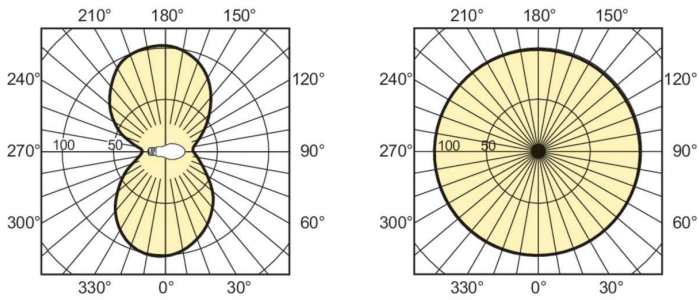

MASTER SON PIA Plus

Données du produit

Nom du produit de la commande	MASTER SON PIA Plus 250W/220 E40 1SL/12
Nom de produit complet	MASTER SON PIA Plus 250W/220 E40 1SL/12
Code EOC	871150019344515
Code de commande	8711500193445
Code 12NC	928153309830
Code de commande local	SONPLUS250W

Quantité par pack	1
Code EAN – Produit/Boîte	8711500193445
Conditionnement par carton	12
Codes EAN/UPC – Boîte	8711500193469

Schéma dimensionnel

Product	D (max)	C (max)
MASTER SON PIA Plus 250W/220 E40 1SL/12	91 mm	227 mm

Données photométriques

Light Distribution Diagram - MASTER SON PIA Plus 250W/220 E40 1SL/12