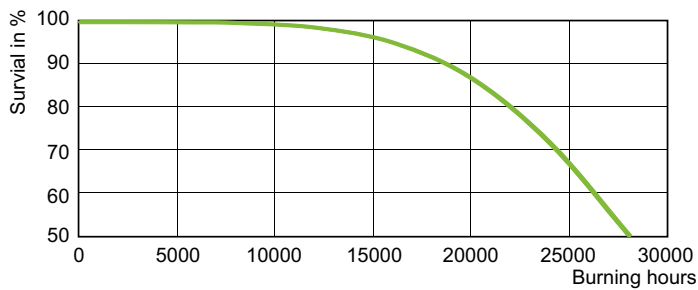

Spectral Power Distribution Colour - SON 50W/220 E27 1CT/24

Levetid

Life Expectancy Diagram - SON 50W/220 E27 1CT/24

Lumen Maintenance Diagram - SON 50W/220 E27 1CT/24

SON

© 2023 Signify Holding Med enerett. Signify gir ingen garantier om at informasjonen i dokumentet er nøyaktig eller fullstendig, og skal ikke holdes ansvarlig for noen handling som foretas på bakgrunn av dette. Informasjonen i dette dokumentet er ikke ment som et forretningstilbud, og utgjør ikke en del av et tilbud eller en kontrakt, med mindre noe annet er avtalt med Signify. Philips og Philips-skjoldmerket er registrerte varemerker for Koninklijke Philips N.V.