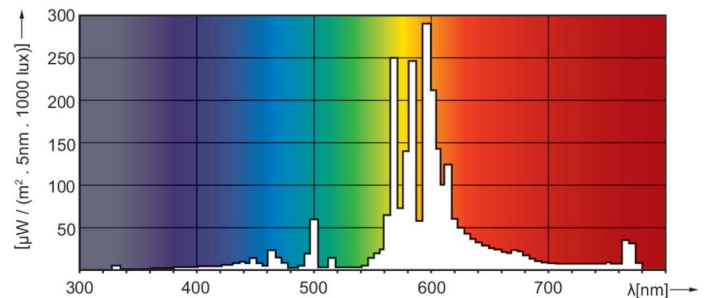

Fotometriske data

Light Distribution Diagram - SON 50W/220 E27 1CT/24

Spectral Power Distribution Colour - SON 50W/220 E27 1CT/24