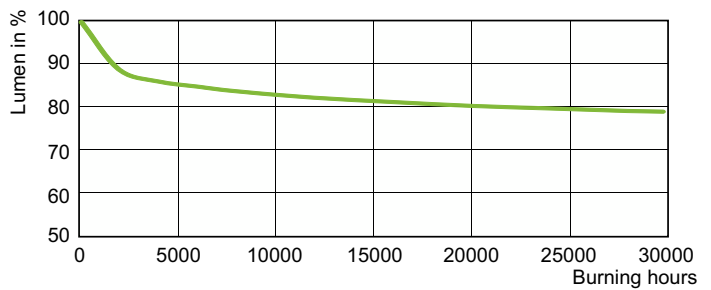

Produktdata

Generell informasjon	
Sokkelbase	E27
Driftsposisjon	UNIVERSAL [Alle eller universal (U)]
Referanse for fluksmåling	Sphere
Levetid til 50 % lystap (nom.)	28 000 time(r)
Teknisk belysning	
Fargekode	220 [CCT of 2000K]
Lysytelse	3 600 lm
Kromatisk koordinat X (nom)	0,540
Kromatisk koordinat Y (nom)	0,420
Korrelert fargetemperatur (nom)	1900 K
Lysutbytte (vurdert) (Nom)	68 lm/W
Fargegjengivelsesindeks (CRI)	-
Drift og elektronikk	
Effektforbruk	53,0 W
Spenning (nom.)	85 V

Spectral Power Distribution Colour - SON 50W/220 E27 1CT/24

Levetid

Life Expectancy Diagram - SON 50W/220 E27 1CT/24

Lumen Maintenance Diagram - SON 50W/220 E27 1CT/24

SON

© 2023 Signify Holding Med enerett. Signify gir ingen garantier om at informasjonen i dokumentet er nøyaktig eller fullstendig, og skal ikke holdes ansvarlig for noen handling som foretas på bakgrunn av dette. Informasjonen i dette dokumentet er ikke ment som et forretningstilbud, og utgjør ikke en del av et tilbud eller en kontrakt, med mindre noe annet er avtalt med Signify. Philips og Philips-skjoldmerket er registrerte varemerker for Koninklijke Philips N.V.