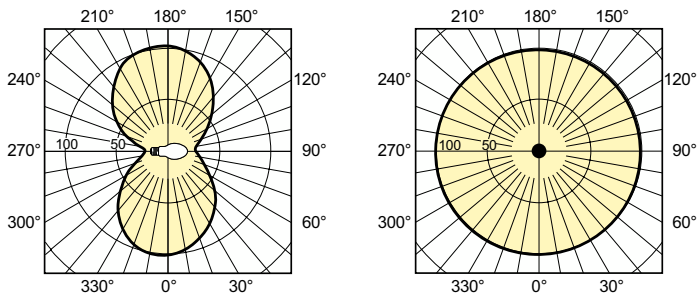

Fotometriske data

Light Distribution Diagram - SON 50W/220 E27 1CT/24

Spectral Power Distribution Colour - SON 50W/220 E27 1CT/24