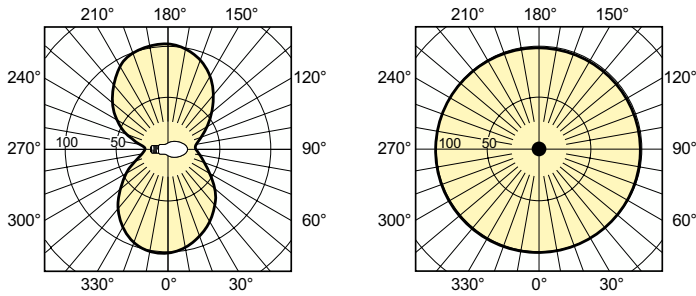

Produkt Daten

Allgemeine Informationen	
Socket	E27
Betriebsstellung	UNIVERSAL [Beliebig oder universal (U)]
Referenz für Lichtstrommessung	Sphere
Lebensdauer bis 50 % Ausfall (Nom.)	28.000 Stunde(n)
Lichttechnische Daten	
Farbcode	220 [CCT of 2000K]
Lichtstrom	3.600 lm
Farbkoordinate X (Nom)	0,540
Farbkoordinate Y (nom.)	0,420
Ähnlichste Farbtemperatur (Nom)	1900 K
Nennlichtausbeute (nom.)	68 lm/W
Farbwiedergabeindex (CRI)	-
Betrieb und Elektrik	
Energieverbrauch	53,0 W
Spannung (Nom)	85 V

Abmessungsskizzen

Product	D (max)	C (max)
SON 50W/220 E27 1CT/24	71 mm	156 mm

Photometrische Daten

Light Distribution Diagram - SON 50W/220 E27 1CT/24

Spectral Power Distribution Colour - SON 50W/220 E27 1CT/24