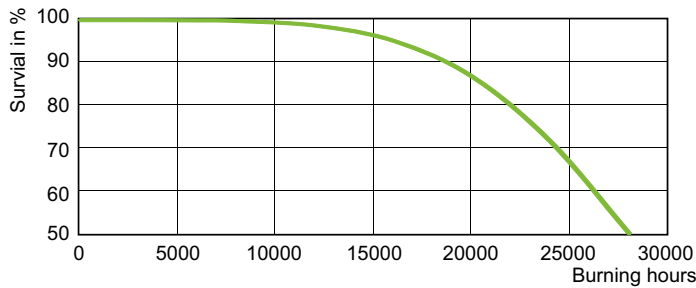

Lebensdauer

Life Expectancy Diagram - SON 50W/220 E27 1CT/24

Lumen Maintenance Diagram - SON 50W/220 E27 1CT/24