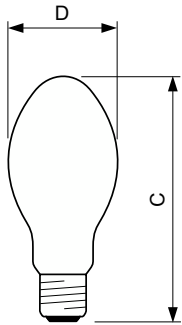

SON

SON 50W/220 E27 1CT/24

SON ist eine Hochdrucknatriumdampf Lampe mit ellipsoiden Außenkolben für eine zuverlässige Außenbeleuchtung.

Hinweise

- Vorschaltgerät muss mit Schutzvorrichtung für Ende der Lebensdauer ausgestattet sein (IEC60662, IEC 62035)
- Es ist sehr unwahrscheinlich, dass der Glasbruch einer Lampe negative Auswirkungen auf Ihre Gesundheit hat. Wenn es zu einem Glasbruch kommt, lüften Sie den Raum 30 Minuten lang und entfernen Sie die Splitter möglichst mit Handschuhen. Legen Sie die Splitter in eine verschließbaren Plastikbeutel und geben Sie ihn beim Werkstoffhof zum Recycling ab. Benutzen Sie keinen Staubsauger.

Produkt Daten

Allgemeine Informationen	
Socket	E27
Betriebsstellung	UNIVERSAL [Beliebig oder universal (U)]
Referenz für Lichtstrommessung	Sphere
Lebensdauer bis 50 % Ausfall (Nom.)	28.000 Stunde(n)
Lichttechnische Daten	
Farbcode	220 [CCT of 2000K]
Lichtstrom	3.600 lm
Farbkoordinate X (Nom)	0,540
Farbkoordinate Y (nom.)	0,420
Ähnlichste Farbtemperatur (Nom)	1900 K
Nennlichtausbeute (nom.)	68 lm/W
Farbwiedergabeindex (CRI)	-
Betrieb und Elektrik	
Energieverbrauch	53,0 W
Spannung (Nom)	85 V

Spannung (Nom)	85 V
Lichtregelung und Dimmen	
Dimmbar	Ja
Mechanik und Gehäuse	
Kolbenausführung	Beschichtetes Glas
Kolbenform	BF70
Genehmigung und Anwendung	
Energieeffizienzklasse	G
Quecksilbergehalt (max.)	9,8 mg
Quecksilbergehalt (Nom)	9,8 mg
Energieverbrauch kWh/1.000 Std.	53 kWh
EPREL Registrierungsnummer	473392
Produktdaten	
Bestell-Produktname	SON 50W/220 E27 1CT/24

Abmessungsskizzen

Product	D (max)	C (max)
SON 50W/220 E27 1CT/24	71 mm	156 mm

Photometrische Daten

Light Distribution Diagram - SON 50W/220 E27 1CT/24

Spectral Power Distribution Colour - SON 50W/220 E27 1CT/24