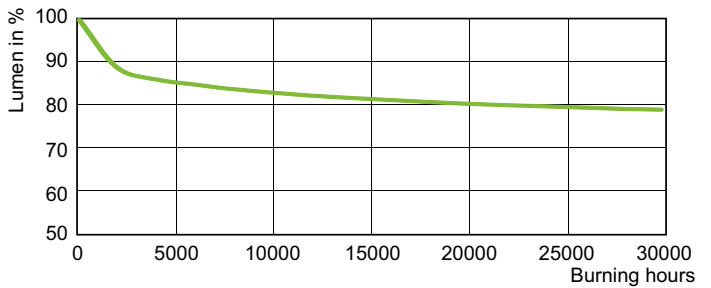

Lebensdauer

Life Expectancy Diagram - SON 50W/220 E27 1CT/24

Lumen Maintenance Diagram - SON 50W/220 E27 1CT/24