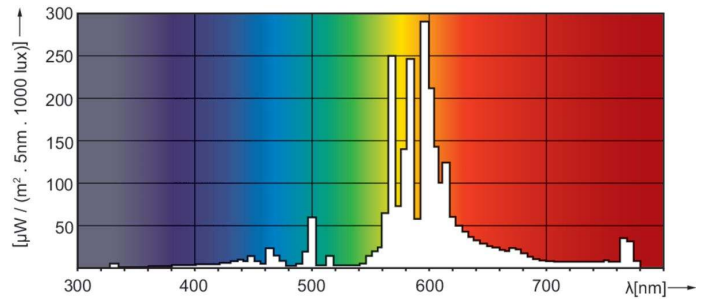

Produkt Daten

Allgemeine Informationen	
Socket	E27
Betriebsstellung	UNIVERSAL [Beliebig oder universal (U)]
Referenz für Lichtstrommessung	Sphere
Lebensdauer bis 50 % Ausfall (Nom.)	28.000 Stunde(n)
Lichttechnische Daten	
Farbcode	220 [CCT of 2000K]
Lichtstrom	3.600 lm
Farbkoordinate X (Nom)	0,540
Farbkoordinate Y (nom.)	0,420
Ähnlichste Farbtemperatur (Nom)	1900 K
Nennlichtausbeute (nom.)	68 lm/W
Farbwiedergabeindex (CRI)	-
Betrieb und Elektrik	
Energieverbrauch	53,0 W
Spannung (Nom)	85 V

Abmessungsskizzen

Product	D (max)	C (max)
SON 50W/220 E27 1CT/24	71 mm	156 mm

Photometrische Daten

Light Distribution Diagram - SON 50W/220 E27 1CT/24

Spectral Power Distribution Colour - SON 50W/220 E27 1CT/24