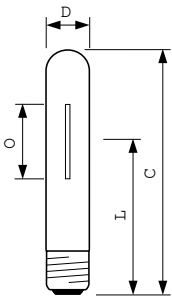

MASTER SON-T PIA Plus

Produktdata

Produktnavn for bestilling	MST SON-T PIA Plus 70W/220 E27 1SL/12
Fullstendig produktnavn	MST SON-T PIA Plus 70W/220 E27 1SL/12
Full EOC	871150019266015
Lokal kodebeskrivelse	3851249
Bestillingskode	928152700028
Materialenr. (12NC)	928152700028

Lokal bestillingskode	3851249
SAP-teller – antall per pakke	1
EAN/UPC – produkt/boks	8711500192660
SAP-teller – pakker per utvendige	12
EAN/UPC – boks	8711500193131

Målskisse

Product	D (max)	O	L	C (max)
MST SON-T PIA Plus 70W/220 E27 1SL/12	36 mm	42 mm	104 mm	156 mm