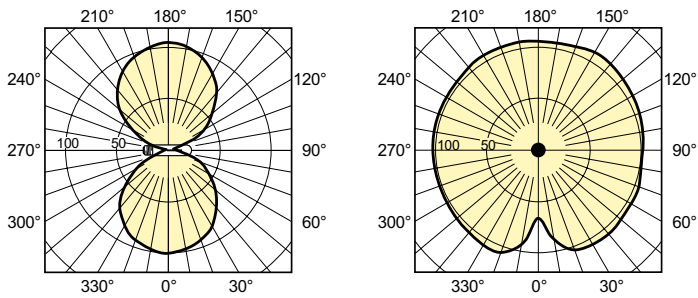

Fotometriske data

Light Distribution Diagram - MST SON-T PIA Plus 70W/220 E27 1SL/12