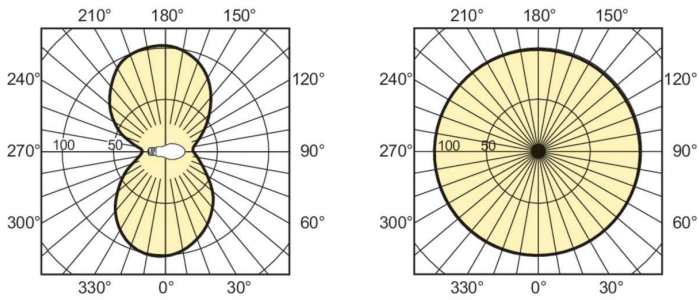

MASTER SON PIA Plus

Produktdata

Beställningsproduktnamn	MASTER SON PIA Plus 100W/220 E40 1SL/12
Fullständigt produktnamn	MASTER SON PIA Plus 100W/220 E40 1SL/12
Full EOC	871150018225815
Beskrivning av lokal kod	8346230
Beställningsnummer	928151608827
Materialnummer (12NC)	928151608827

Lokal kod	8346230
SAP-Räknare – Antal per förpackning	1
EAN/UPC – Produkt/fodral	8711500182258
Räknare – antal förpackningar per kartong	12
EAN/UPC – Hölje	8711500182265

Måttskiss

Product	D (max)	C (max)
MASTER SON PIA Plus 100W/220 E40 1SL/12	76 mm	186 mm

Fotometriska data

Light Distribution Diagram - MASTER SON PIA Plus 100W/220 E40 1SL/12