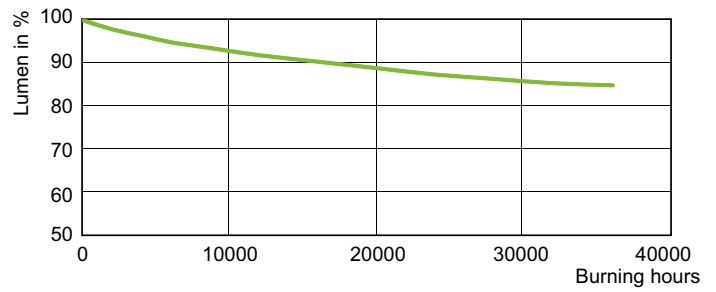

Fotometriska data

Light Distribution Diagram - MASTER SON PIA Plus 100W/220 E40 1SL/12

Spectral Power Distribution Colour - MASTER SON PIA Plus 100W/220 E40 1SL/12

MASTER SON PIA Plus

Livslängd

Life Expectancy Diagram - MASTER SON PIA Plus 100W/220 E40 1SL/12