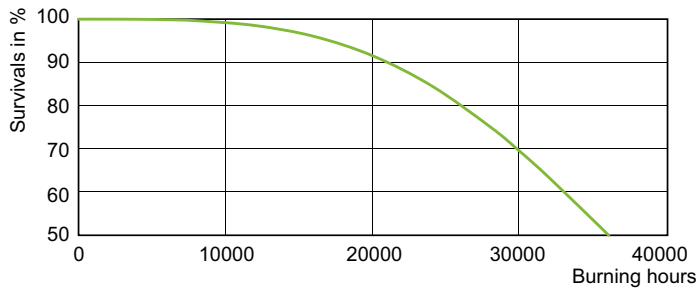

Fotometriska data

Light Distribution Diagram - MASTER SON PIA Plus 100W/220 E40 1SL/12

Spectral Power Distribution Colour - MASTER SON PIA Plus 100W/220 E40 1SL/12

MASTER SON PIA Plus

Livslängd

Life Expectancy Diagram - MASTER SON PIA Plus 100W/220 E40 1SL/12