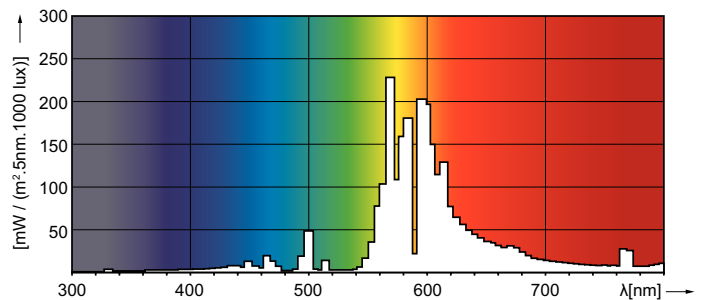

Fotometriska data

Light Distribution Diagram - MASTER SON PIA Plus 100W/220 E40 1SL/12

Spectral Power Distribution Colour - MASTER SON PIA Plus 100W/220 E40 1SL/12

MASTER SON PIA Plus

Livslängd

Life Expectancy Diagram - MASTER SON PIA Plus 100W/220 E40 1SL/12