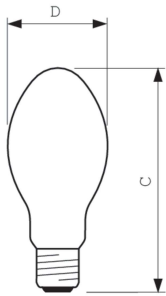

MASTER SON PIA Plus

Produktdata

Beställningsproduktnamn	MASTER SON PIA Plus 100W/220 E40 1SL/12
Fullständigt produktnamn	MASTER SON PIA Plus 100W/220 E40 1SL/12
Full EOC	871150018225815
Beskrivning av lokal kod	8346230
Beställningsnummer	928151608827
Materialnummer (12NC)	928151608827

Lokal kod	8346230
SAP-Räknare – Antal per förpackning	1
EAN/UPC – Produkt/fodral	8711500182258
Räknare – antal förpackningar per kartong	12
EAN/UPC – Hölje	8711500182265

Måttskiss

Product	D (max)	C (max)
MASTER SON PIA Plus 100W/220 E40 1SL/12	76 mm	186 mm