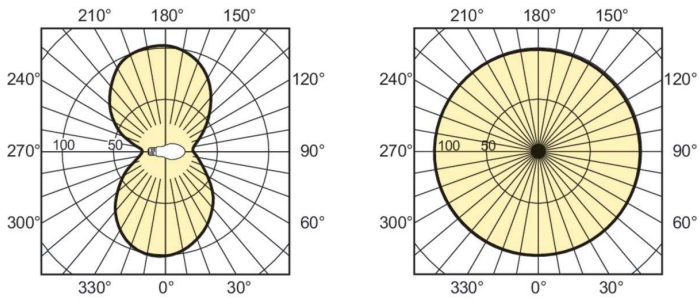

MASTER SON PIA Plus

Produktdata

Produktnavn for bestilling	MASTER SON PIA Plus 100W/220 E40 1SL/12
Fullstendig produktnavn	MASTER SON PIA Plus 100W/220 E40 1SL/12
Full EOC	871150018225815
Lokal kodebeskrivelse	3851260
Bestillingskode	928151608827
Materialenr. (12NC)	928151608827

Lokal bestillingskode	3851260
SAP-teller – antall per pakke	1
EAN/UPC – produkt/boks	8711500182258
SAP-teller – pakker per utvendige	12
EAN/UPC – boks	8711500182265

Målskisse

Product	D (max)	C (max)
MASTER SON PIA Plus 100W/220 E40 1SL/12	76 mm	186 mm

Fotometriske data

Light Distribution Diagram - MASTER SON PIA Plus 100W/220 E40 1SL/12