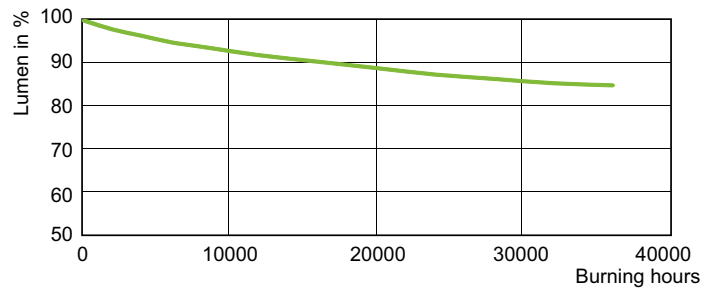

MASTER SON PIA Plus

Levetid

Life Expectancy Diagram - MASTER SON PIA Plus 100W/220 E40 1SL/12

Lumen Maintenance Diagram - MASTER SON PIA Plus 100W/220 E40 1SL/12