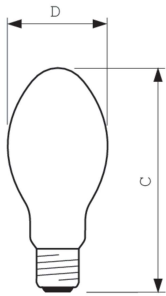

MASTER SON PIA Plus

Produktdata

Produktnavn for bestilling	MASTER SON PIA Plus 100W/220 E40 1SL/12
Fullstendig produktnavn	MASTER SON PIA Plus 100W/220 E40 1SL/12
Full EOC	871150018225815
Lokal kodebeskrivelse	3851260
Bestillingskode	928151608827
Materialenr. (12NC)	928151608827

Lokal bestillingskode	3851260
SAP-teller – antall per pakke	1
EAN/UPC – produkt/boks	8711500182258
SAP-teller – pakker per utvendige	12
EAN/UPC – boks	8711500182265

Målskisse

Product	D (max)	C (max)
MASTER SON PIA Plus 100W/220 E40 1SL/12	76 mm	186 mm