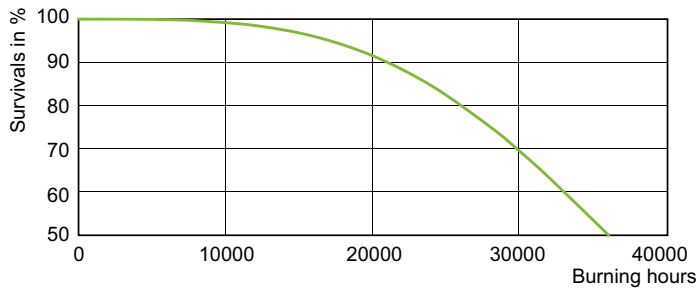

MASTER SON PIA Plus

Levetid

Life Expectancy Diagram - MASTER SON PIA Plus 100W/220 E40 1SL/12

Lumen Maintenance Diagram - MASTER SON PIA Plus 100W/220 E40 1SL/12