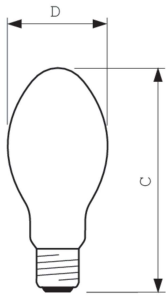

## Måttskiss

Product	D (max)	C (max)
MASTER SON PIA Plus 150W/220 E40 1SL/12	91 mm	227 mm