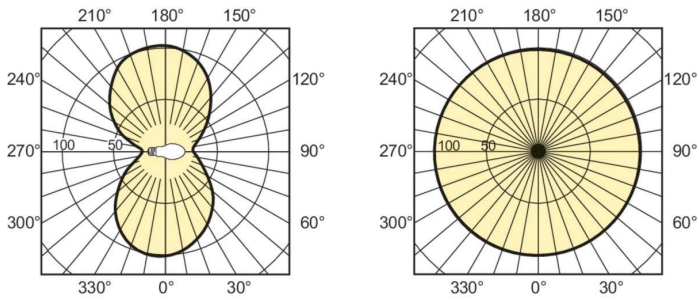

MASTER SON PIA Plus

Produktdata

Beställningsproduktnamn	MASTER SON PIA Plus 150W/220 E40 1SL/12
Fullständigt produktnamn	MASTER SON PIA Plus 150W/220 E40 1SL/12
Full EOC	871150018228915
Beskrivning av lokal kod	8346245
Beställningsnummer	928151409827
Materialnummer (12NC)	928151409827

Lokal kod	8346245
SAP-Räknare – Antal per förpackning	1
EAN/UPC – Produkt/fodral	8711500182289
Räknare – antal förpackningar per kartong	12
EAN/UPC – Hölje	8711500182296

Måttskiss

Product	D (max)	C (max)
MASTER SON PIA Plus 150W/220 E40 1SL/12	91 mm	227 mm

Fotometriska data

Light Distribution Diagram - MASTER SON PIA Plus 150W/220 E40 1SL/12