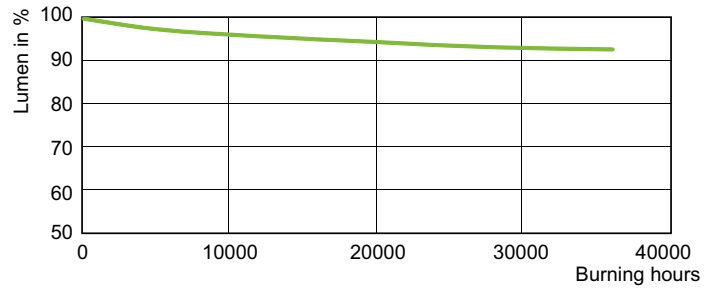

MASTER SON PIA Plus

Livslängd

Life Expectancy Diagram - MASTER SON PIA Plus 150W/220 E40 1SL/12

Lumen Maintenance Diagram - MASTER SON PIA Plus 150W/220 E40 1SL/12