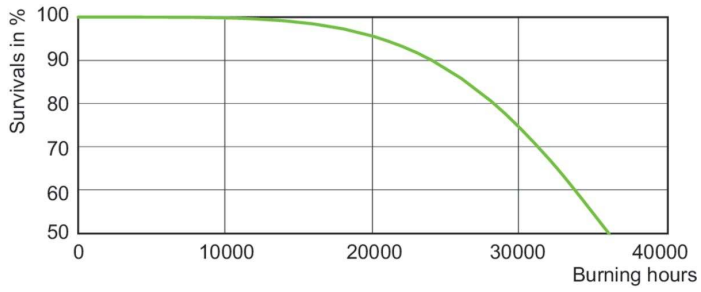

MASTER SON PIA Plus

Livslängd

Life Expectancy Diagram - MASTER SON PIA Plus 150W/220 E40 1SL/12

Lumen Maintenance Diagram - MASTER SON PIA Plus 150W/220 E40 1SL/12