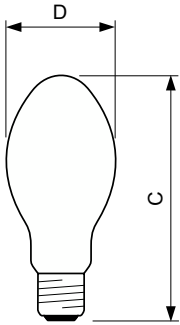

MASTER SON APIA Plus Xtra

Produktdata

Beställningsproduktnamn	MST SON APIA Plus Xtra 250W E40 1SL/12
Fullständigt produktnamn	MST SON APIA Plus Xtra 250W E40 1SL/12
Full EOC	872790092773300
Beskrivning av lokal kod	8346249
Beställningsnummer	928151019830
Materialnummer (12NC)	928151019830

Lokal kod	8346249
SAP-Räknare – Antal per förpackning	1
EAN/UPC – Produkt/fodral	8727900927733
Räknare – antal förpackningar per kartong	12
EAN/UPC – Hölje	8727900927740

Måttskiss

Product	D (max)	C (max)
MST SON APIA Plus Xtra 250W E40 1SL/12	91 mm	227 mm