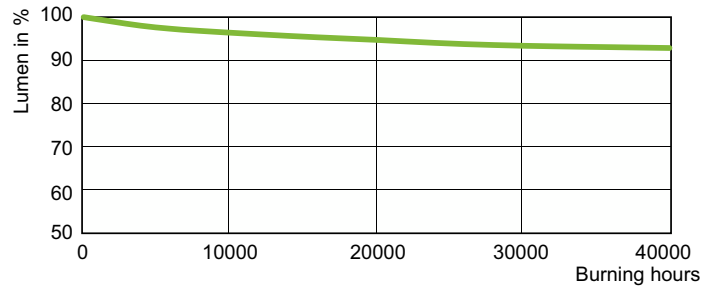

Fotometriska data

Light Distribution Diagram - MST SON APIA Plus Xtra 250W E40 1SL/12

Spectral Power Distribution Colour - MST SON APIA Plus Xtra 250W E40 1SL/12

MASTER SON APIA Plus Xtra

Livslängd

Life Expectancy Diagram - MST SON APIA Plus Xtra 250W E40 1SL/12