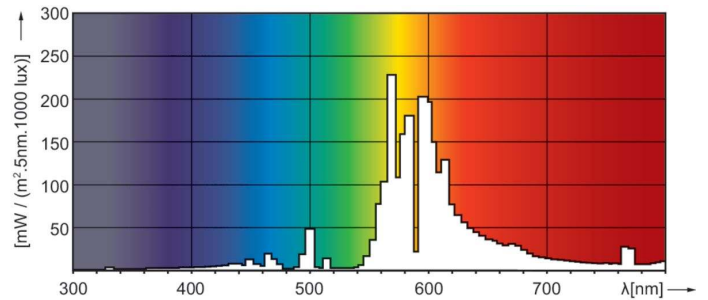

Fotometriska data

Light Distribution Diagram - MST SON APIA Plus Xtra 250W E40 1SL/12

Spectral Power Distribution Colour - MST SON APIA Plus Xtra 250W E40 1SL/12