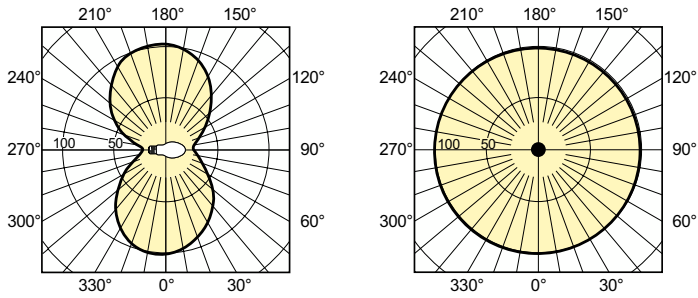

Fotometriska data

Light Distribution Diagram - MST SON APIA Plus Xtra 250W E40 1SL/12

Spectral Power Distribution Colour - MST SON APIA Plus Xtra 250W E40 1SL/12