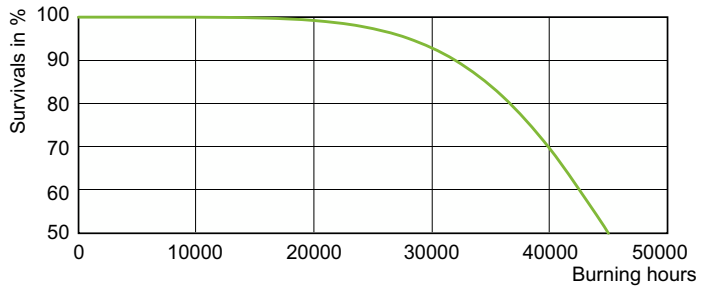

Fotometriska data

Light Distribution Diagram - MST SON APIA Plus Xtra 250W E40 1SL/12

Spectral Power Distribution Colour - MST SON APIA Plus Xtra 250W E40 1SL/12

MASTER SON APIA Plus Xtra

Livslängd

Life Expectancy Diagram - MST SON APIA Plus Xtra 250W E40 1SL/12