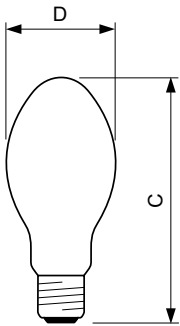

## Abmessungsskizzen

Product	D (max)	C (max)
MST SON APIA Plus Xtra 250W E40 1SL/12	91 mm	227 mm