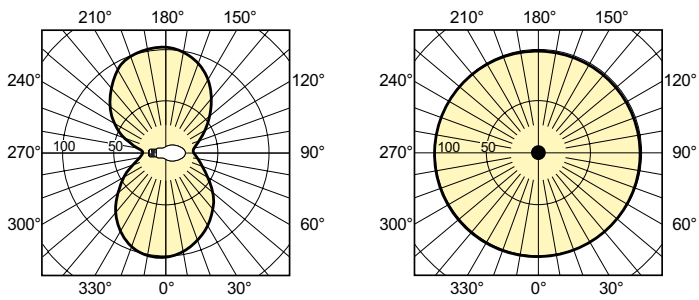

Photometrische Daten

Light Distribution Diagram - MST SON APIA Plus Xtra 250W E40 1SL/12