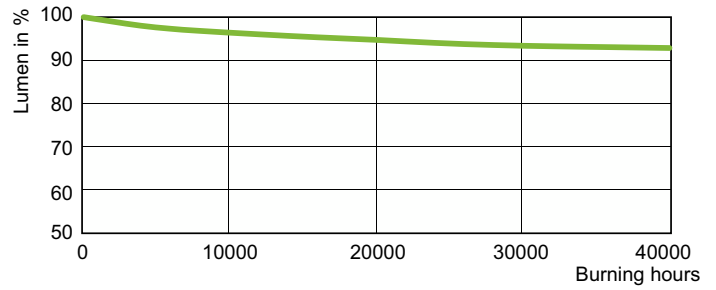

MASTER SON APIA Plus Xtra

Lebensdauer

Life Expectancy Diagram - MST SON APIA Plus Xtra 250W E40 1SL/12

Lumen Maintenance Diagram - MST SON APIA Plus Xtra 250W E40 1SL/12