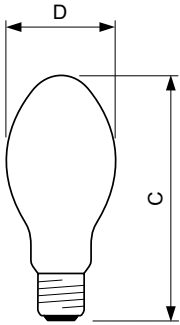

MASTER SON APIA Plus Xtra

Produktdata

Beställningsproduktnamn	MST SON APIA Plus Xtra 150W E40 1SL/12
Fullständigt produktnamn	MST SON APIA Plus Xtra 150W E40 1SL/12
Full EOC	872790092745000
Beskrivning av lokal kod	8346244
Beställningsnummer	928150919827
Materialnummer (12NC)	928150919827

Lokal kod	8346244
SAP-Räknare – Antal per förpackning	1
EAN/UPC – Produkt/fodral	8727900927450
Räknare – antal förpackningar per kartong	12
EAN/UPC – Hölje	8727900927467

Måttskiss

Product	D (max)	C (max)
MST SON APIA Plus Xtra 150W E40 1SL/12	91 mm	227 mm