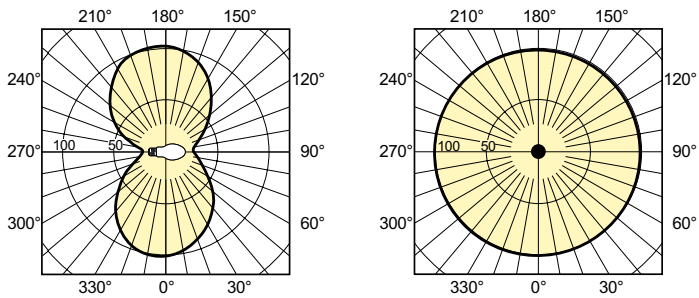

Fotometriska data

Light Distribution Diagram - MST SON APIA Plus Xtra 150W E40 1SL/12