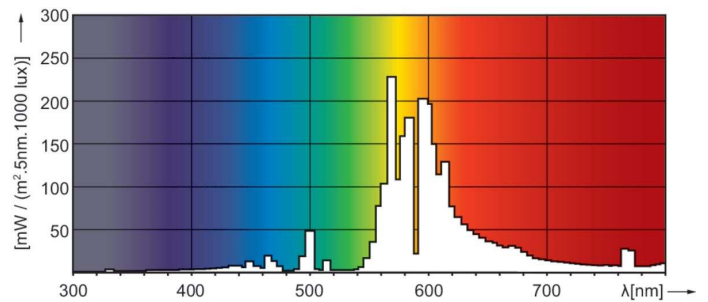

Fotometriska data

Light Distribution Diagram - MST SON APIA Plus Xtra 150W E40 1SL/12

Spectral Power Distribution Colour - MST SON APIA Plus Xtra 150W E40 1SL/12

MASTER SON APIA Plus Xtra

Livslängd

Life Expectancy Diagram - MST SON APIA Plus Xtra 150W E40 1SL/12