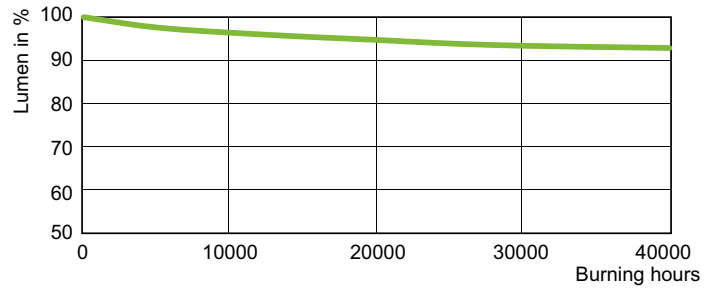

Fotometriska data

Light Distribution Diagram - MST SON APIA Plus Xtra 150W E40 1SL/12

Spectral Power Distribution Colour - MST SON APIA Plus Xtra 150W E40 1SL/12

MASTER SON APIA Plus Xtra

Livslängd

Life Expectancy Diagram - MST SON APIA Plus Xtra 150W E40 1SL/12