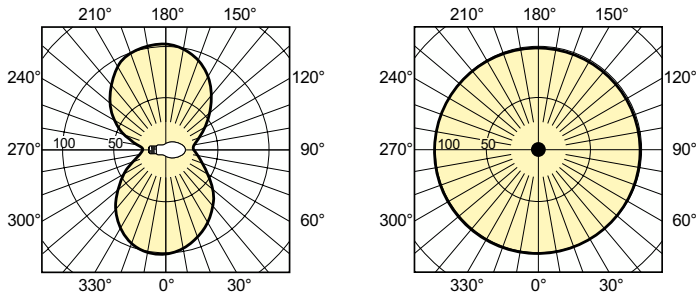

Données photométriques

Light Distribution Diagram - MST SON APIA Plus Xtra 150W E40 1SL/12