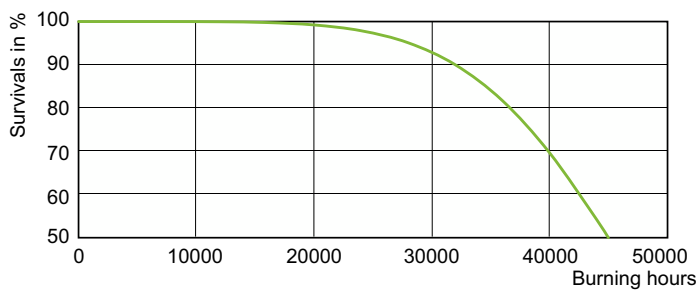

Données du produit

Informations générales	
Culot	E40
Position de fonctionnement	UNIVERSEL [Libre ou universelle (U)]
Référence de mesure de flux	Sphere
Durée de vie à 50 % de mortalité (nom.)	45 000 h

Données techniques de l'éclairage	
Code couleur	- [Not Specified]
Flux lumineux	17 600 lm
Coordonnée chromatique X	0,535
Coordonnée chromatique Y	0,42
Température de couleur corrélée (nom.)	2000 K
Efficacité lumineuse (nominale)	113,64 lm/W
Indice de rendu de couleur (IRC)	-

Données photométriques

Light Distribution Diagram - MST SON APIA Plus Xtra 150W E40 1SL/12

Spectral Power Distribution Colour - MST SON APIA Plus Xtra 150W E40 1SL/12

Durée de vie

Life Expectancy Diagram - MST SON APIA Plus Xtra 150W E40 1SL/12