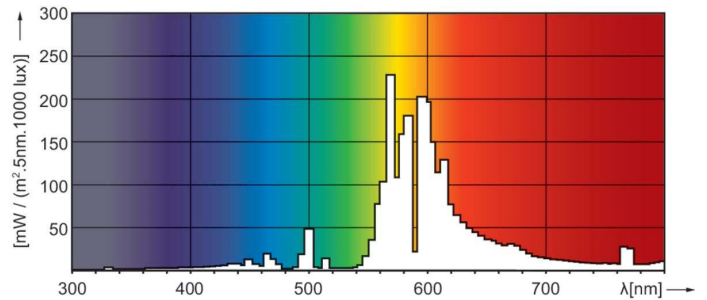

Spectral Power Distribution Colour - MST SON APIA Plus Xtra 150W E40 1SL/12