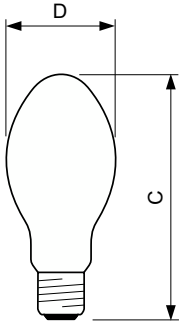

MASTER SON APIA Xtra

Données du produit

Nom du produit de la commande	MST SON APIA Plus Xtra 150W E40 1SL/12
Nom de produit complet	MASTER SON APIA Plus Xtra 150W E40 1SL/12
Code EOC	872790092745000
Code de commande	92745000
Code 12NC	928150919827

Quantité par pack	1
Code EAN – Produit/Boîte	8727900927450
Conditionnement par carton	12
Codes EAN/UPC – Boîte	8727900927467

Schéma dimensionnel

Product	D (max)	C (max)
MST SON APIA Plus Xtra 150W E40 1SL/12	91 mm	227 mm