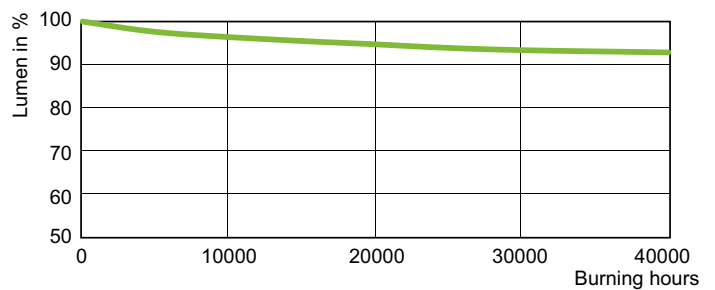

Données du produit

Informations générales	
Culot	E40
Position de fonctionnement	UNIVERSEL [Libre ou universelle (U)]
Référence de mesure de flux	Sphere
Durée de vie à 50 % de mortalité (nom.)	45 000 h

Données techniques de l'éclairage	
Code couleur	- [Not Specified]
Flux lumineux	17 600 lm
Coordonnée chromatique X	0,535
Coordonnée chromatique Y	0,42
Température de couleur corrélée (nom.)	2000 K
Efficacité lumineuse (nominale)	113,64 lm/W
Indice de rendu de couleur (IRC)	-

Données photométriques

Light Distribution Diagram - MST SON APIA Plus Xtra 150W E40 1SL/12

Spectral Power Distribution Colour - MST SON APIA Plus Xtra 150W E40 1SL/12

Durée de vie

Life Expectancy Diagram - MST SON APIA Plus Xtra 150W E40 1SL/12