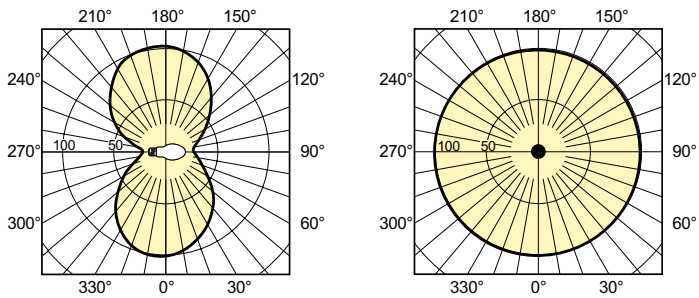

Fotometriska data

Light Distribution Diagram - MST SON APIA Plus Xtra 100W E40 1SL/12