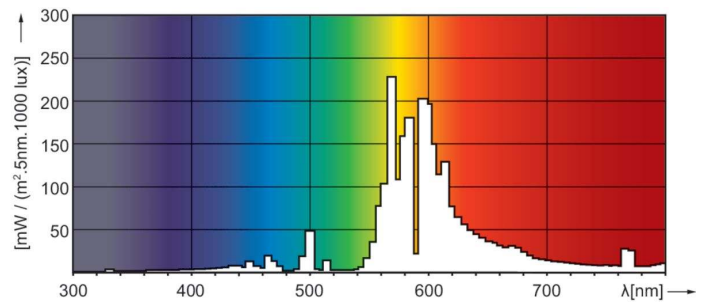

Fotometriska data

Light Distribution Diagram - MST SON APIA Plus Xtra 100W E40 1SL/12

Spectral Power Distribution Colour - MST SON APIA Plus Xtra 100W E40 1SL/12

MASTER SON APIA Plus Xtra

Livslängd

Life Expectancy Diagram - MST SON APIA Plus Xtra 100W E40 1SL/12