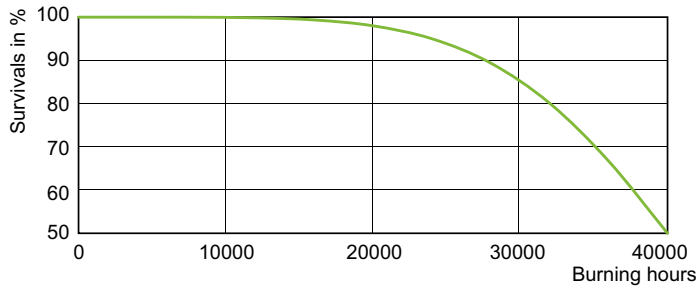

Fotometriska data

Light Distribution Diagram - MST SON APIA Plus Xtra 100W E40 1SL/12

Spectral Power Distribution Colour - MST SON APIA Plus Xtra 100W E40 1SL/12

MASTER SON APIA Plus Xtra

Livslängd

Life Expectancy Diagram - MST SON APIA Plus Xtra 100W E40 1SL/12