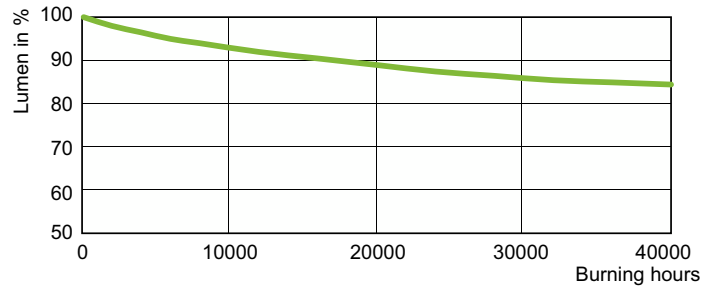

Fotometriska data

Light Distribution Diagram - MST SON APIA Plus Xtra 100W E40 1SL/12

Spectral Power Distribution Colour - MST SON APIA Plus Xtra 100W E40 1SL/12

MASTER SON APIA Plus Xtra

Livslängd

Life Expectancy Diagram - MST SON APIA Plus Xtra 100W E40 1SL/12