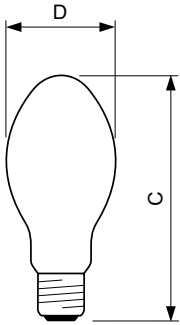

MASTER SON APIA Plus Xtra

Produktdata

Beställningsproduktnamn	MST SON APIA Plus Xtra 100W E40 1SL/12
Fullständigt produktnamn	MST SON APIA Plus Xtra 100W E40 1SL/12
Full EOC	872790092743600
Beskrivning av lokal kod	8346229
Beställningsnummer	928150819827
Materialnummer (12NC)	928150819827

Lokal kod	8346229
SAP-Räknare – Antal per förpackning	1
EAN/UPC – Produkt/fodral	8727900927436
Räknare – antal förpackningar per kartong	12
EAN/UPC – Hölje	8727900927443

Måttskiss

Product	D (max)	C (max)
MST SON APIA Plus Xtra 100W E40 1SL/12	76 mm	186 mm