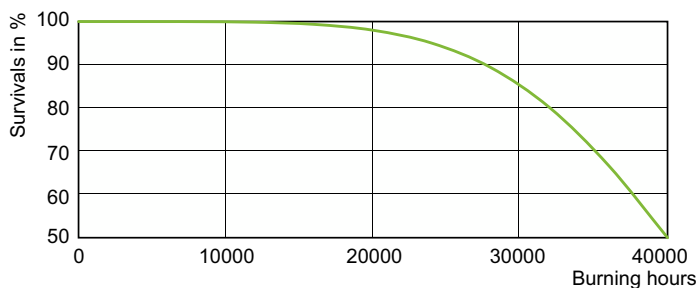

Durée de vie

Life Expectancy Diagram - MST SON APIA Plus Xtra 100W E40 1SL/12