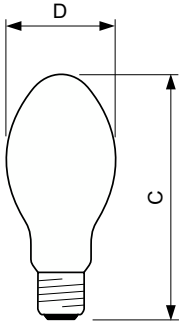

MASTER SON APIA Xtra

Données du produit

Nom du produit de la commande	MST SON APIA Plus Xtra 100W E40 1SL/12
Nom de produit complet	MASTER SON APIA Plus Xtra 100W E40 1SL/12
Code EOC	872790092743600
Code de commande	92743600
Code 12NC	928150819827

Quantité par pack	1
Code EAN – Produit/Boîte	8727900927436
Conditionnement par carton	12
Codes EAN/UPC – Boîte	8727900927443

Schéma dimensionnel

Product	D (max)	C (max)
MST SON APIA Plus Xtra 100W E40 1SL/12	76 mm	186 mm