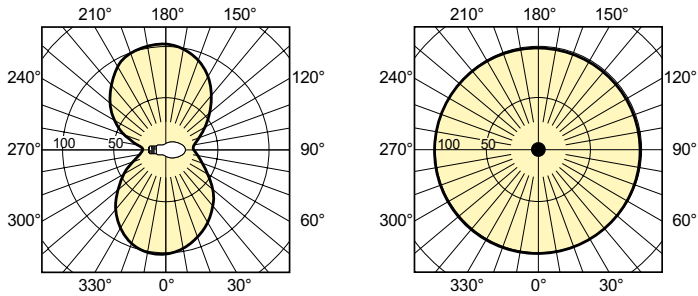

Données photométriques

Light Distribution Diagram - MST SON APIA Plus Xtra 100W E40 1SL/12