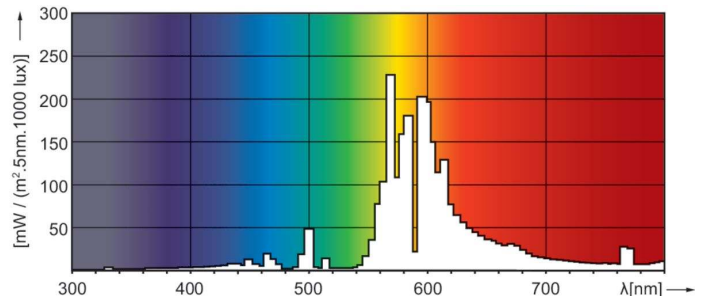

Spectral Power Distribution Colour - MST SON APIA Plus Xtra 100W E40 1SL/12