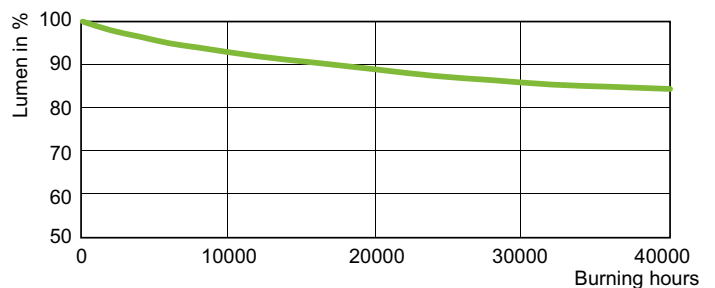

Lumen Maintenance Diagram - MST SON APIA Plus Xtra 100W E40 1SL/12