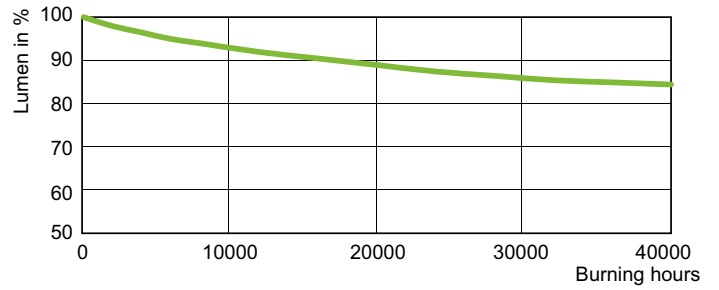

MASTER SON APIA Plus Xtra

Lebensdauer

Life Expectancy Diagram - MST SON APIA Plus Xtra 100W E40 1SL/12

Lumen Maintenance Diagram - MST SON APIA Plus Xtra 100W E40 1SL/12