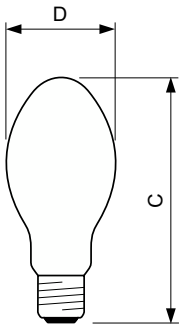

Betrieb und Elektrik	
Energieverbrauch	100,0 W
Spannung (Nom)	97 V
Spannung (Nom)	97 V

Lichtregelung und Dimmen	
Dimmbar	Ja

Mechanik und Gehäuse	
Kolbenausführung	Beschichtetes Glas
Kolbenform	B75 [B 75 mm]

Abmessungsskizzen

Product	D (max)	C (max)
MST SON APIA Plus Xtra 100W E40 1SL/12	76 mm	186 mm

Photometrische Daten

Light Distribution Diagram - MST SON APIA Plus Xtra 100W E40 1SL/12

Spectral Power Distribution Colour - MST SON APIA Plus Xtra 100W E40 1SL/12