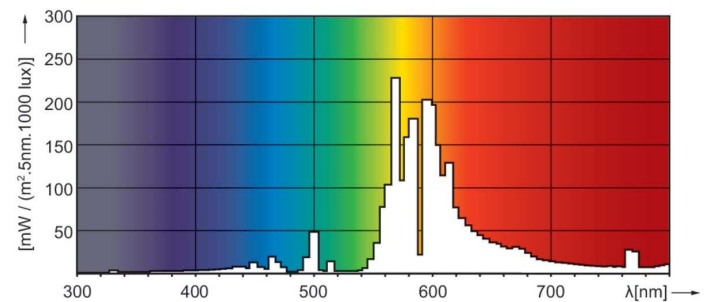

Abmessungsskizzen

Product	D (max)	C (max)
MST SON APIA Plus Xtra 100W E40 1SL/12	76 mm	186 mm

Photometrische Daten

Light Distribution Diagram - MST SON APIA Plus Xtra 100W E40 1SL/12

Spectral Power Distribution Colour - MST SON APIA Plus Xtra 100W E40 1SL/12