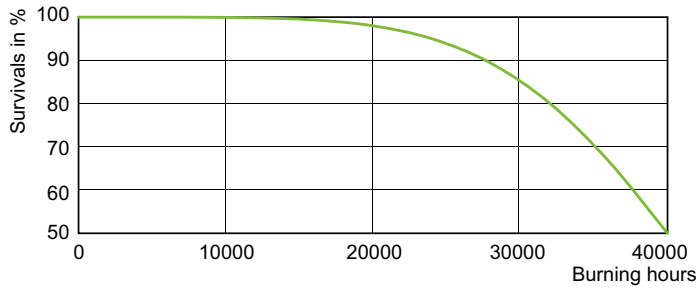

MASTER SON APIA Plus Xtra

Lebensdauer

Life Expectancy Diagram - MST SON APIA Plus Xtra 100W E40 1SL/12

Lumen Maintenance Diagram - MST SON APIA Plus Xtra 100W E40 1SL/12