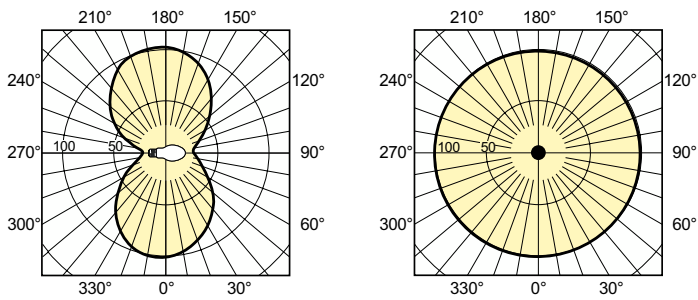

Abmessungsskizzen

Product	D (max)	C (max)
MST SON APIA Plus Xtra 100W E40 1SL/12	76 mm	186 mm

Photometrische Daten

Light Distribution Diagram - MST SON APIA Plus Xtra 100W E40 1SL/12

Spectral Power Distribution Colour - MST SON APIA Plus Xtra 100W E40 1SL/12