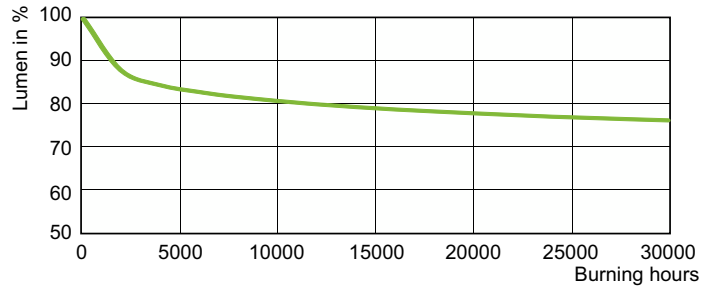

Styrenheter och dimring	
Dimbar	Ja
Mekanik och armaturhus	
Ljuskällans ytbehandling	Belagt glas
Lampform	B70 [B 70 mm]
Användning och godkännande	
Energieffektivitetsklass	G
Kvicksilverinnehåll (Hg) (max)	12 mg
Kvicksilverinnehåll (Hg) (nom)	12 mg
Energiförbrukning kWh/1 000 tim	53 kWh
EPREL-registreringsnummer	473381
Produktdata	
Beställningsproduktnamn	SON 50W/220 I E27 1CT/24
Fullständigt produktnamn	SON 50W/220 I E27 1CT/24
Full EOC	871150018189330
Beskrivning av lokal kod	8346215
Beställningsnummer	928150808828

Måttskiss

Product	D (max)	C (max)
SON 50W/220 I E27 1CT/24	71 mm	156 mm

Fotometriska data

Spectral Power Distribution Colour - SON 50W/220 I E27 1CT/24

Livslängd

Life Expectancy Diagram - SON 50W/220 I E27 1CT/24

Lumen Maintenance Diagram - SON 50W/220 I E27 1CT/24

SON

© 2023 Signify Holding Alla rättigheter förbehålles. Signify lämnar ingen garanti gällande tillförlitligheten eller fullständigheten i informationen som ingår här och avsäger sig allt ansvar för konsekvenser som kan följa på användning av den här publikationen. Informationen i denna dokumentation är inte avsedd som ett kommersiellt erbjudande och utgör inte en del av något anbud eller kontrakt, om inget annat har avtalats med Signify. Philips och Philips sköldemblem är registrerade varumärken som tillhör Koninklijke Philips N.V.