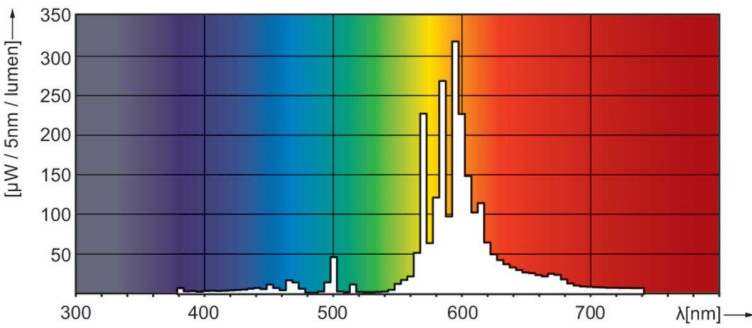

Produktdata

Allmän information	
Socket	E27
Driftposition	UNIVERSAL [Valfri eller universal (U)]
Mätpreferens för ljusflöde	Sphere
Livslängd vid 50 % bortfall (nom)	28 000 h
Ljusteknik	
Färgkod	220 [CCT of 2000K]
Ljusflöde	3 700 lm
Kromaticitetskoordinat X (nom)	0,54
Kromaticitetskoordinat Y (nom)	0,42
Korrelerad färgtemperatur (nom)	1900 K
Ljusutbyte (märkvärde) (nom)	70 lm/W
Färgåtergivningningsindex	-
Drift och elektricitet	
Effektförbrukning	52,5 W
Spänning (nom)	85 V
Spänning (nom)	85 V

Styrenheter och dimring	
Dimbar	Ja
Mekanik och armaturhus	
Ljuskällans ytbehandling	Belagt glas
Lampform	B70 [B 70 mm]
Användning och godkännande	
Energieffektivitetsklass	G
Kvicksilverinnehåll (Hg) (max)	12 mg
Kvicksilverinnehåll (Hg) (nom)	12 mg
Energiförbrukning kWh/1 000 tim	53 kWh
EPREL-registreringsnummer	473381
Produktdata	
Beställningsproduktnamn	SON 50W/220 I E27 1CT/24
Fullständigt produktnamn	SON 50W/220 I E27 1CT/24
Full EOC	871150018189330
Beskrivning av lokal kod	8346215
Beställningsnummer	928150808828

Måttskiss

Product	D (max)	C (max)
SON 50W/220 I E27 1CT/24	71 mm	156 mm

Fotometriska data

Spectral Power Distribution Colour - SON 50W/220 I E27 1CT/24

Livslängd

Life Expectancy Diagram - SON 50W/220 I E27 1CT/24