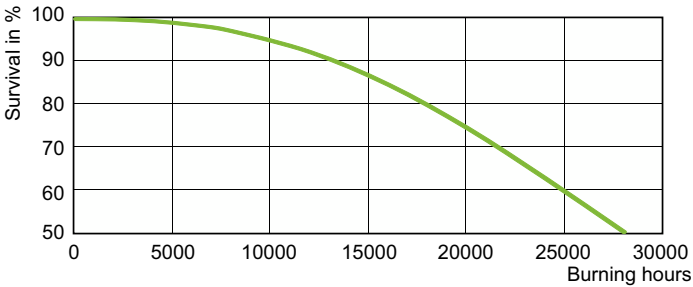

SON

SON 50W/220 I E27 1CT/24

Högtrycksnatriumlampa med opaliserad äggformad ytterglob

Varning och Säkerhet

- Driftdonen måste klara säker hantering av ljuskällor som nått slutet av sin livslängd (IEC60662, IEC 62035)
- Det är högst osannolikt att din hälsa skulle påverkas av att en lampa går sönder. Om en lampa går sönder ska du vädra rummet i 30 minuter och ta bort delarna, helst med handskar på dig. Lägg dem i en förslutningsbar plastpåse och lämna dem på närmaste återvinningsstation. Använd inte dammsugare.

Måttskiss

Product	D (max)	C (max)
SON 50W/220 I E27 1CT/24	71 mm	156 mm

Fotometriska data

Spectral Power Distribution Colour - SON 50W/220 I E27 1CT/24

Livslängd

Life Expectancy Diagram - SON 50W/220 I E27 1CT/24