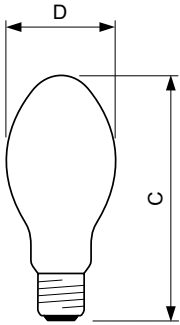

MASTER SON APIA Plus Xtra

Produktdata

Beställningsproduktnamn	MST SON APIA Plus Xtra 70W E27 1SL/24
Fullständigt produktnamn	MST SON APIA Plus Xtra 70W E27 1SL/24
Full EOC	872790092817400
Beskrivning av lokal kod	8346217
Beställningsnummer	928150719835
Materialnummer (12NC)	928150719835

Lokal kod	8346217
SAP-Räknare - Antal per förpackning	1
EAN/UPC - Produkt/fodral	8727900928174
Räknare - antal förpackningar per kartong	24
EAN/UPC - Hölje	8727900928181

Måttskiss

Product	D (max)	C (max)
MST SON APIA Plus Xtra 70W E27 1SL/24	71 mm	156 mm