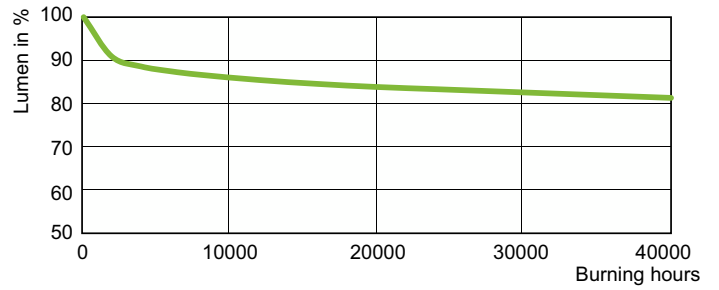

MASTER SON APIA Plus Xtra

Livslängd

Life Expectancy Diagram - MST SON APIA Plus Xtra 70W E27 1SL/24

Lumen Maintenance Diagram - MST SON APIA Plus Xtra 70W E27 1SL/24