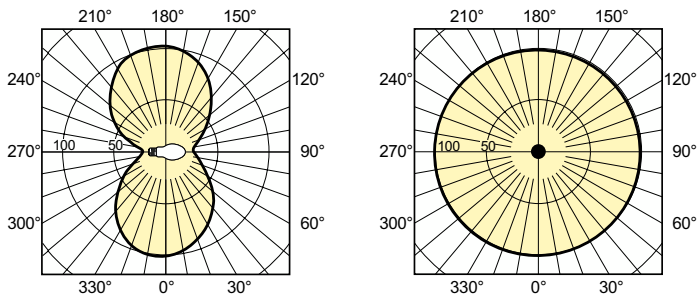

Fotometriska data

Light Distribution Diagram - MST SON APIA Plus Xtra 70W E27 1SL/24