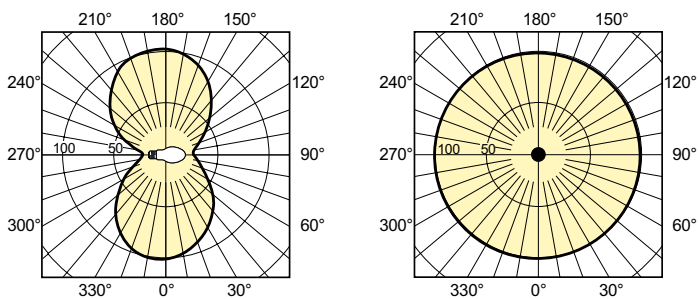

Données photométriques

Light Distribution Diagram - MST SON APIA Plus Xtra 70W E27 1SL/24

Spectral Power Distribution Colour - MST SON APIA Plus Xtra 70W E27 1SL/24