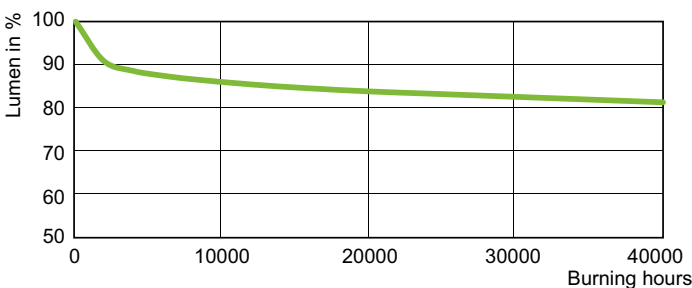

Durée de vie

Life Expectancy Diagram - MST SON APIA Plus Xtra 70W E27 1SL/24

Lumen Maintenance Diagram - MST SON APIA Plus Xtra 70W E27 1SL/24