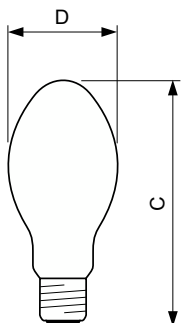

MASTER SON APIA Xtra

Données du produit

Nom du produit de la commande	MST SON APIA Plus Xtra 70W E27 1SL/24
Nom de produit complet	MASTER SON APIA Plus Xtra 70W E27 1SL/24
Code EOC	872790092817400
Code de commande	92817400
Code 12NC	928150719835

Quantité par pack	1
Code EAN – Produit/Boîte	8727900928174
Conditionnement par carton	24
Codes EAN/UPC – Boîte	8727900928181

Schéma dimensionnel

Product	D (max)	C (max)
MST SON APIA Plus Xtra 70W E27 1SL/24	71 mm	156 mm