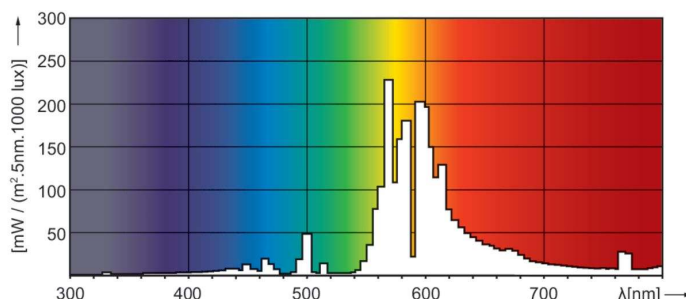

Données photométriques

Light Distribution Diagram - MST SON APIA Plus Xtra 70W E27 1SL/24

Spectral Power Distribution Colour - MST SON APIA Plus Xtra 70W E27 1SL/24