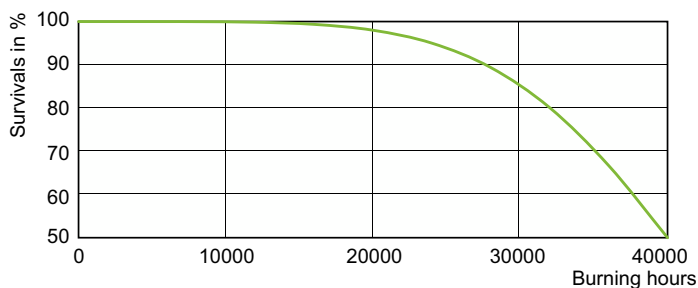

Durée de vie

Life Expectancy Diagram - MST SON APIA Plus Xtra 70W E27 1SL/24

Lumen Maintenance Diagram - MST SON APIA Plus Xtra 70W E27 1SL/24