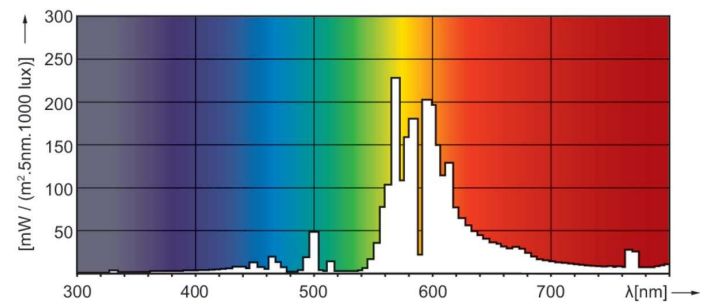

Abmessungsskizzen

Product	D (max)	C (max)
MST SON APIA Plus Xtra 70W E27 1SL/24	71 mm	156 mm

Photometrische Daten

Light Distribution Diagram - MST SON APIA Plus Xtra 70W E27 1SL/24

Spectral Power Distribution Colour - MST SON APIA Plus Xtra 70W E27 1SL/24