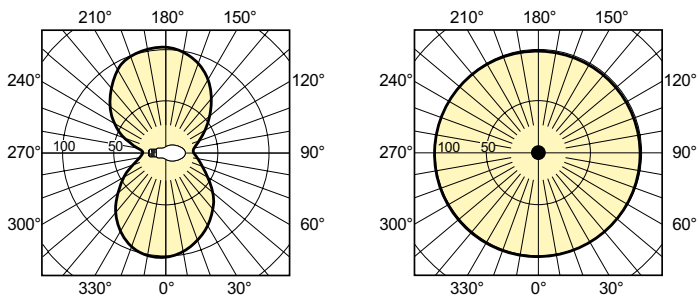

Abmessungsskizzen

Product	D (max)	C (max)
MST SON APIA Plus Xtra 70W E27 1SL/24	71 mm	156 mm

Photometrische Daten

Light Distribution Diagram - MST SON APIA Plus Xtra 70W E27 1SL/24

Spectral Power Distribution Colour - MST SON APIA Plus Xtra 70W E27 1SL/24