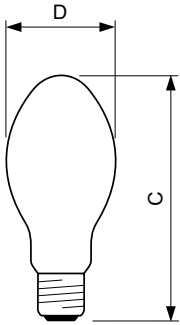

MASTER SON APIA Plus Xtra

Produktdata

Beställningsproduktnamn	MST SON APIA Plus Xtra 50W E27 1SL/24
Fullständigt produktnamn	MST SON APIA Plus Xtra 50W E27 1SL/24
Full EOC	872790092813600
Beskrivning av lokal kod	8346207
Beställningsnummer	928150619835
Materialnummer (12NC)	928150619835

Lokal kod	8346207
SAP-Räknare - Antal per förpackning	1
EAN/UPC - Produkt/fodral	8727900928136
Räknare - antal förpackningar per kartong	24
EAN/UPC - Hölje	8727900928143

Måttskiss

Product	D (max)	C (max)
MST SON APIA Plus Xtra 50W E27 1SL/24	71 mm	156 mm