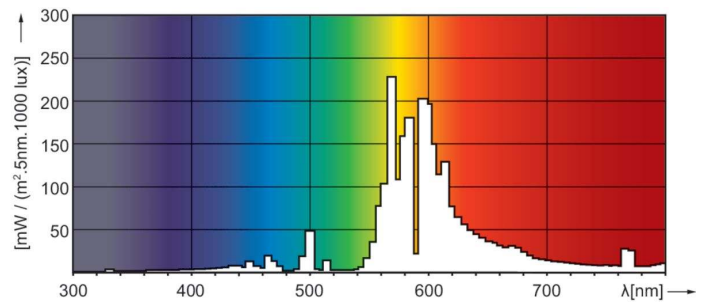

Fotometriska data

Light Distribution Diagram - MST SON APIA Plus Xtra 50W E27 1SL/24

Spectral Power Distribution Colour - MST SON APIA Plus Xtra 50W E27 1SL/24

MASTER SON APIA Plus Xtra

Livslängd

Life Expectancy Diagram - MST SON APIA Plus Xtra 50W E27 1SL/24