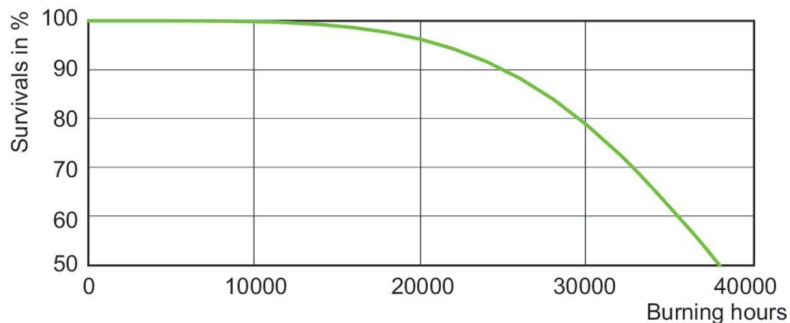

Fotometriska data

Light Distribution Diagram - MST SON APIA Plus Xtra 50W E27 1SL/24

Spectral Power Distribution Colour - MST SON APIA Plus Xtra 50W E27 1SL/24

MASTER SON APIA Plus Xtra

Livslängd

Life Expectancy Diagram - MST SON APIA Plus Xtra 50W E27 1SL/24