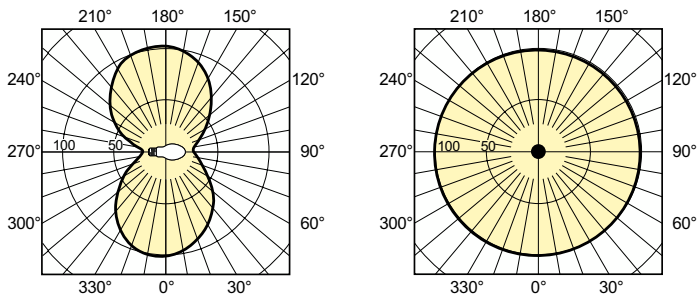

Fotometriska data

Light Distribution Diagram - MST SON APIA Plus Xtra 50W E27 1SL/24