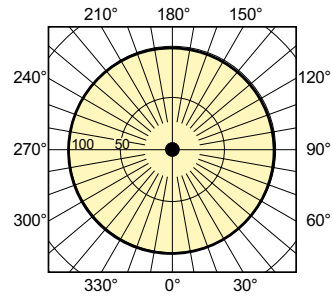

Données photométriques

Light Distribution Diagram - MST SON APIA Plus Xtra 50W E27 1SL/24

Spectral Power Distribution Colour - MST SON APIA Plus Xtra 50W E27 1SL/24