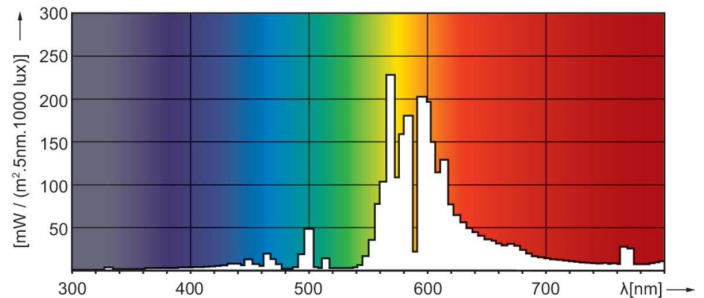

Données photométriques

Light Distribution Diagram - MST SON APIA Plus Xtra 50W E27 1SL/24

Spectral Power Distribution Colour - MST SON APIA Plus Xtra 50W E27 1SL/24