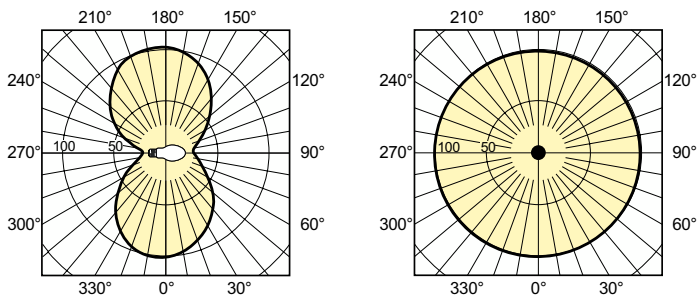

Photometrische Daten

Light Distribution Diagram - MST SON APIA Plus Xtra 50W E27 1SL/24