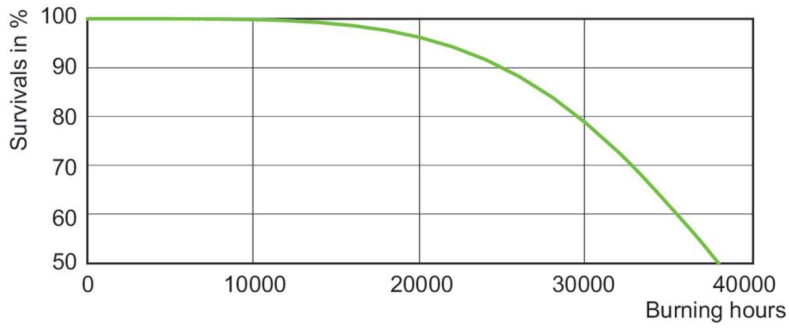

Photometrische Daten

Light Distribution Diagram - MST SON APIA Plus Xtra 50W E27 1SL/24

Spectral Power Distribution Colour - MST SON APIA Plus Xtra 50W E27 1SL/24

MASTER SON APIA Plus Xtra

Lebensdauer

Life Expectancy Diagram - MST SON APIA Plus Xtra 50W E27 1SL/24