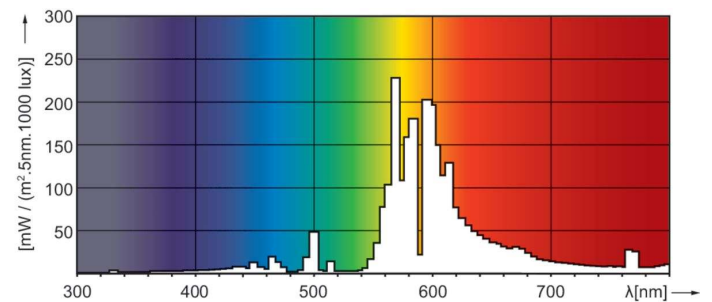

Photometrische Daten

Light Distribution Diagram - MST SON APIA Plus Xtra 50W E27 1SL/24

Spectral Power Distribution Colour - MST SON APIA Plus Xtra 50W E27 1SL/24

MASTER SON APIA Plus Xtra

Lebensdauer

Life Expectancy Diagram - MST SON APIA Plus Xtra 50W E27 1SL/24