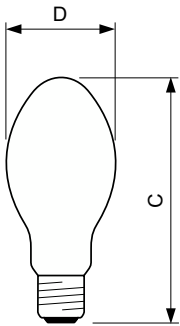

MASTER SON APIA Plus Xtra

Quecksilbergehalt (Nom)	9,8 mg
Energieverbrauch kWh/1.000 Std.	51 kWh
EPREL Registrierungsnummer	473379

Produktdaten

Bestell-Produktname	MST SON APIA Plus Xtra 50W E27 1SL/24
Gesamtbezeichnung des Produkts	MASTER SON APIA Plus Xtra 50W E27 1SL/24
Gesamt-Produktcode	872790092813600

Bestellcode	92813600
Material-Nr. (12NC)	928150619835
Anzahl pro Verpackung	1
EAN/UPC – Produkt/Kiste	8727900928136
Zähler – Pakete pro Außenkarton	24
EAN Umverpackung	8727900928143

Abmessungsskizzen

Product	D (max)	C (max)
MST SON APIA Plus Xtra 50W E27 1SL/24	71 mm	156 mm