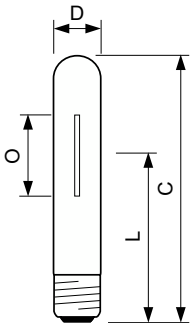

MASTER SON-T APIA Plus Xtra

Energiförbrukning kWh/1 000 tim	397 kWh
EPREL-registreringsnummer	473378
Produktdata	
Beställningsproduktnamn	MST SON-T APIA Plus Xtra 400W E40 1SL/12
Fullständigt produktnamn	MST SON-T APIA Plus Xtra 400W E40 1SL/12
Full EOC	872790092741200
Beskrivning av lokal kod	8346754
Beställningsnummer	928150519227

Materialnummer (12NC)	928150519227
Lokal kod	8346754
SAP-Räknare – Antal per förpackning	1
EAN/UPC - Produkt/fodral	8727900927412
Räknare - antal förpackningar per kartong	12
EAN/UPC - Hölje	8727900927429

Måttskiss

Product	D (max)	O	L	C (max)
MST SON-T APIA Plus Xtra 400W E40 1SL/12	48 mm	83 mm	175 mm	283 mm