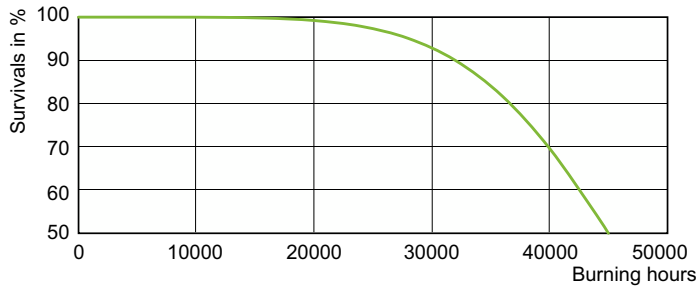

MASTER SON-T APIA Plus Xtra

Livslängd

Life Expectancy Diagram - MST SON-T APIA Plus Xtra 400W E40 1SL/12

Lumen Maintenance Diagram - MST SON-T APIA Plus Xtra 400W E40 1SL/12