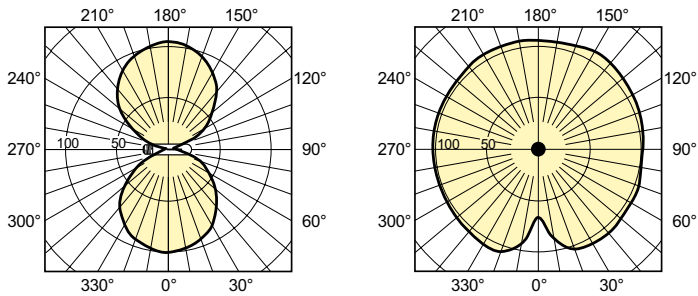

Fotometriska data

Light Distribution Diagram - MST SON-T APIA Plus Xtra 400W E40 1SL/12