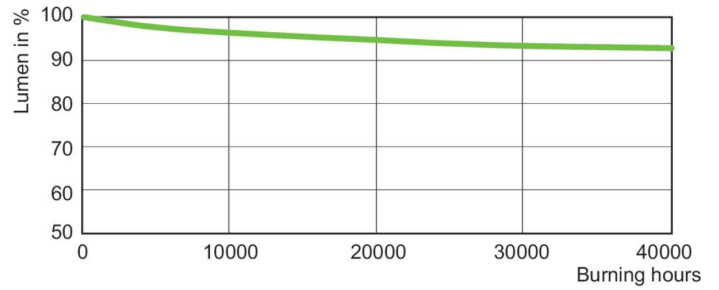

MASTER SON-T APIA Plus Xtra

Livslängd

Life Expectancy Diagram - MST SON-T APIA Plus Xtra 400W E40 1SL/12

Lumen Maintenance Diagram - MST SON-T APIA Plus Xtra 400W E40 1SL/12