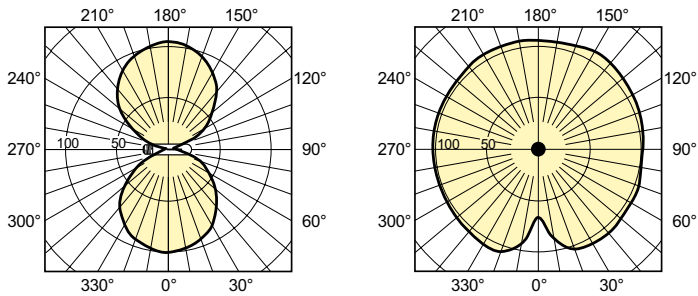

Fotometriske data

Light Distribution Diagram - MST SON-T APIA Plus Xtra 400W E40 1SL/12