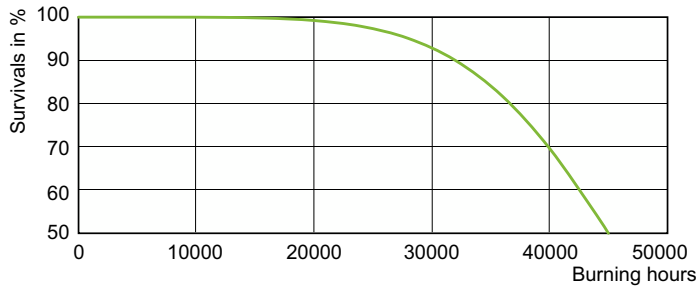

MASTER SON-T APIA Plus Xtra

Levetid

Life Expectancy Diagram - MST SON-T APIA Plus Xtra 400W E40 1SL/12

Lumen Maintenance Diagram - MST SON-T APIA Plus Xtra 400W E40 1SL/12