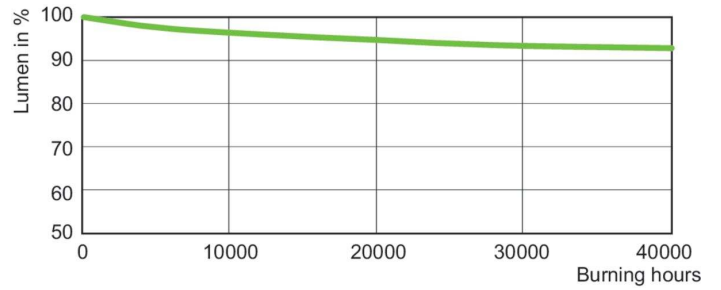

MASTER SON-T APIA Plus Xtra

Levetid

Life Expectancy Diagram - MST SON-T APIA Plus Xtra 400W E40 1SL/12

Lumen Maintenance Diagram - MST SON-T APIA Plus Xtra 400W E40 1SL/12