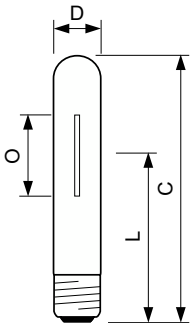

MASTER SON-T APIA Plus Xtra

Energiforbruk kWh/1000 t	397 kWh
EPREL-registreringsnummer	473378
Produktdata	
Produktnavn for bestilling	MST SON-T APIA Plus Xtra 400W E40 1SL/12
Fullstendig produktnavn	MST SON-T APIA Plus Xtra 400W E40 1SL/12
Full EOC	872790092741200
Lokal kodebeskrivelse	3815244
Bestillingskode	928150519227

Materialenr. (12NC)	928150519227
Lokal bestillingskode	3815244
SAP-teller – antall per pakke	1
EAN/UPC – produkt/boks	8727900927412
SAP-teller – pakker per utvendige	12
EAN/UPC – boks	8727900927429

Målskisse

Product	D (max)	O	L	C (max)
MST SON-T APIA Plus Xtra 400W E40 1SL/12	48 mm	83 mm	175 mm	283 mm