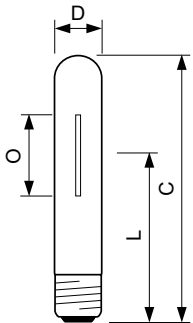

MASTER SON-T APIA Xtra

Consommation d'énergie kWh/1 000 h	397 kWh
Numéro d'enregistrement EPREL	473378
Données du produit	
Nom du produit de la commande	MST SON-T APIA Plus Xtra 400W E40 1SL/12
Nom de produit complet	MASTER SON-T APIA Plus Xtra 400W E40 1SL/12
Code EOC	872790092741200

Code de commande	92741200
Code 12NC	928150519227
Quantité par pack	1
Code EAN – Produit/Boîte	8727900927412
Conditionnement par carton	12
Codes EAN/UPC – Boîte	8727900927429

Schéma dimensionnel

Product	D (max)	O	L	C (max)
MST SON-T APIA Plus Xtra 400W E40 1SL/12	48 mm	83 mm	175 mm	283 mm