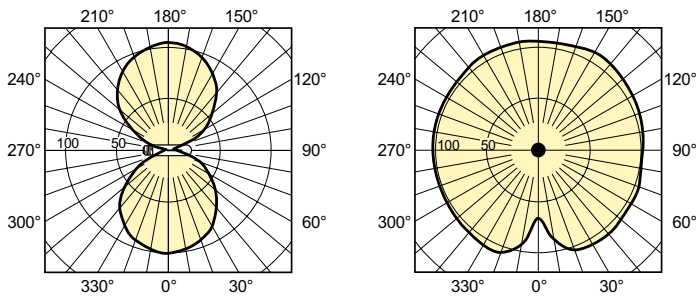

Données photométriques

Light Distribution Diagram - MST SON-T APIA Plus Xtra 400W E40 1SL/12