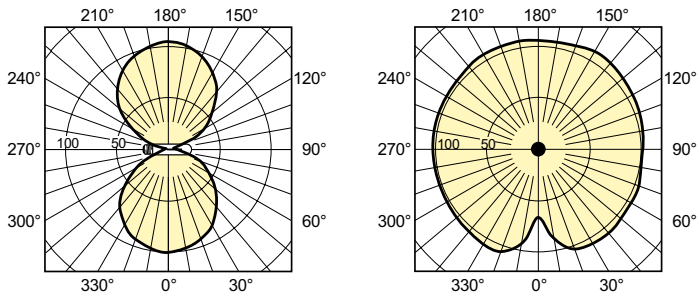

Fotometriska data

Light Distribution Diagram - MST SON-T APIA Plus Xtra 250W E40 1SL/12