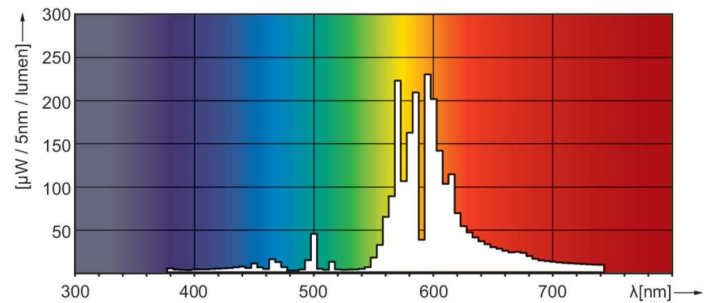

Måttskiss

Product	D (max)	O	L	C (max)
MST SON-T APIA Plus Xtra 250W E40 1SL/12	48 mm	65 mm	158 mm	257 mm

Fotometriska data

Light Distribution Diagram - MST SON-T APIA Plus Xtra 250W E40 1SL/12

Spectral Power Distribution Colour - MST SON-T APIA Plus Xtra 250W E40 1SL/12