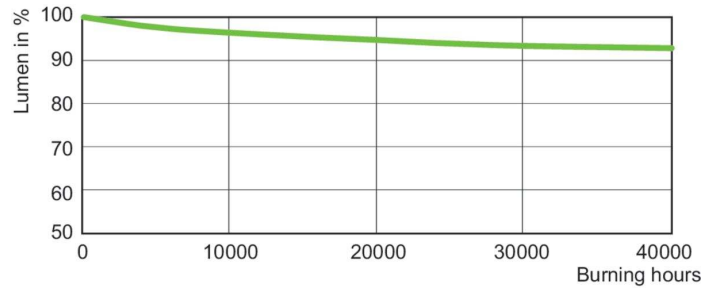

MASTER SON-T APIA Plus Xtra

Livslängd

Life Expectancy Diagram - MST SON-T APIA Plus Xtra 250W E40 1SL/12

Lumen Maintenance Diagram - MST SON-T APIA Plus Xtra 250W E40 1SL/12