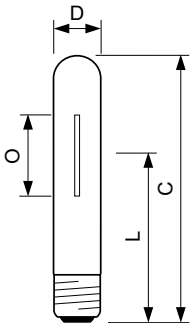

Drift och elektricitet	
Effektförbrukning	255,0 W
Spänning (nom)	99 V
Spänning (nom)	99 V

Styrenheter och dimring	
Dimbar	Ja

Mekanik och armaturhus	
Ljuskällans ytbehandling	Klar
Lampform	T46 [T 46 mm]

Användning och godkännande	
Energieffektivitetsklass	E
Kviksilverinnehåll (Hg) (max)	15,1 mg
Kviksilverinnehåll (Hg) (nom)	15,1 mg

Måttskiss

Product	D (max)	O	L	C (max)
MST SON-T APIA Plus Xtra 250W E40 1SL/12	48 mm	65 mm	158 mm	257 mm

Fotometriska data

Light Distribution Diagram - MST SON-T APIA Plus Xtra 250W E40 1SL/12

Spectral Power Distribution Colour - MST SON-T APIA Plus Xtra 250W E40 1SL/12