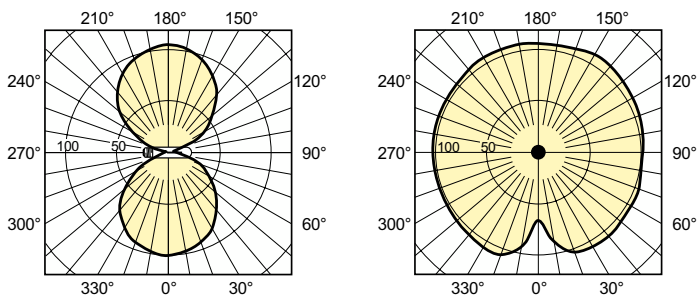

Photometrische Daten

Light Distribution Diagram - MST SON-T APIA Plus Xtra 250W E40 1SL/12

Spectral Power Distribution Colour - MST SON-T APIA Plus Xtra 250W E40 1SL/12