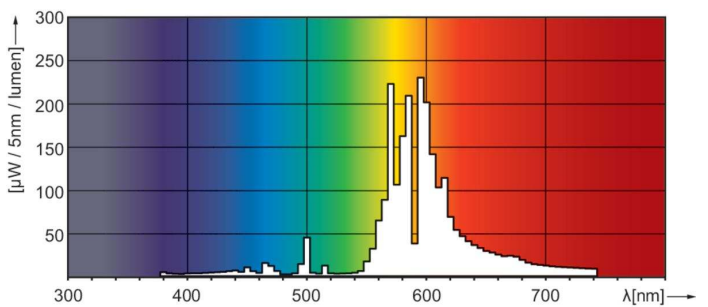

Photometrische Daten

Light Distribution Diagram - MST SON-T APIA Plus Xtra 250W E40 1SL/12

Spectral Power Distribution Colour - MST SON-T APIA Plus Xtra 250W E40 1SL/12