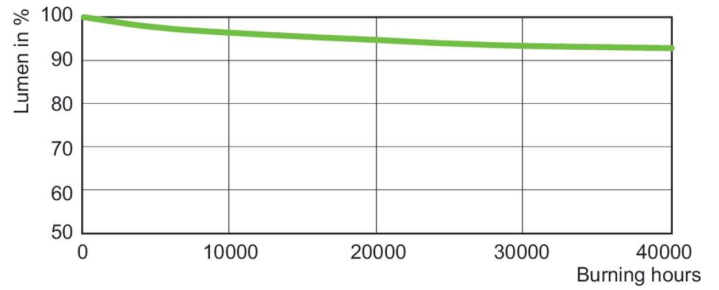

MASTER SON-T APIA Plus Xtra

Lebensdauer

Life Expectancy Diagram - MST SON-T APIA Plus Xtra 250W E40 1SL/12

Lumen Maintenance Diagram - MST SON-T APIA Plus Xtra 250W E40 1SL/12