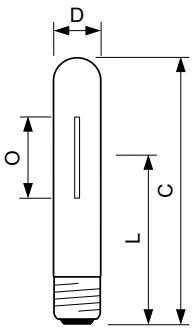

## Abmessungsskizzen

Product	D (max)	O	L	C (max)
MST SON-T APIA Plus Xtra 250W E40 1SL/12	48 mm	65 mm	158 mm	257 mm