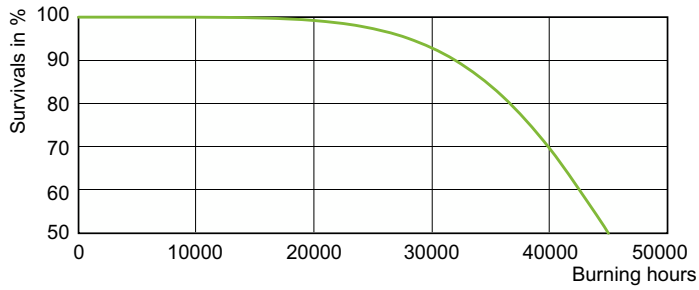

MASTER SON-T APIA Plus Xtra

Lebensdauer

Life Expectancy Diagram - MST SON-T APIA Plus Xtra 250W E40 1SL/12

Lumen Maintenance Diagram - MST SON-T APIA Plus Xtra 250W E40 1SL/12