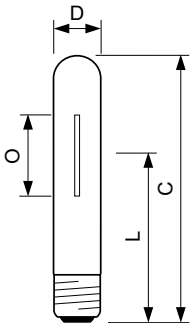

Drift och elektricitet	
Effektförbrukning	154,0 W
Spänning (nom)	98 V
Spänning (nom)	98 V

Styrenheter och dimring	
Dimbar	Ja

Mekanik och armaturhus	
Ljuskällans ytbehandling	Klar
Lampform	T46 [T 46 mm]

Användning och godkännande	
Energieffektivitetsklass	F
Kviksilverinnehåll (Hg) (max)	15,1 mg
Kviksilverinnehåll (Hg) (nom)	15,1 mg

Måttskiss

Product	D (max)	O	L	C (max)
MST SON-T APIA Plus Xtra 150W E40 1SL/12	48 mm	61 mm	132 mm	210 mm

Fotometriska data

Light Distribution Diagram - MST SON-T APIA Plus Xtra 150W E40 1SL/12

Spectral Power Distribution Colour - MST SON-T APIA Plus Xtra 150W E40 1SL/12