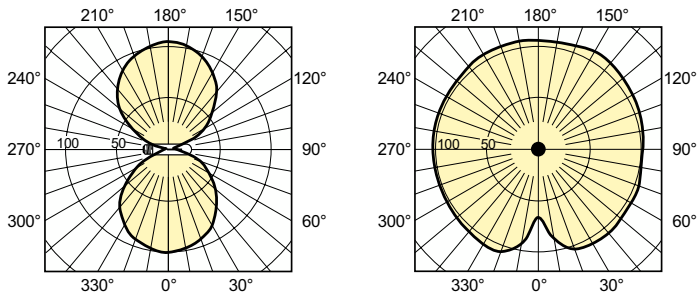

Fotometriska data

Light Distribution Diagram - MST SON-T APIA Plus Xtra 150W E40 1SL/12