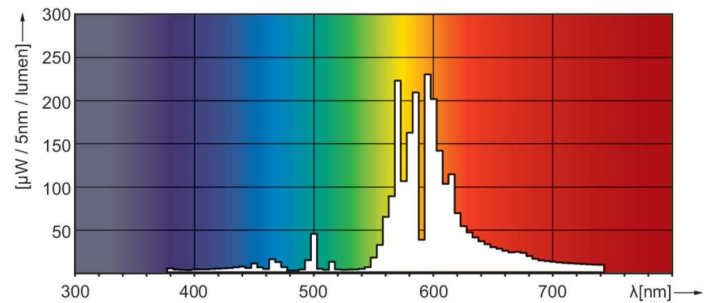

Måttskiss

Product	D (max)	O	L	C (max)
MST SON-T APIA Plus Xtra 150W E40 1SL/12	48 mm	61 mm	132 mm	210 mm

Fotometriska data

Light Distribution Diagram - MST SON-T APIA Plus Xtra 150W E40 1SL/12

Spectral Power Distribution Colour - MST SON-T APIA Plus Xtra 150W E40 1SL/12