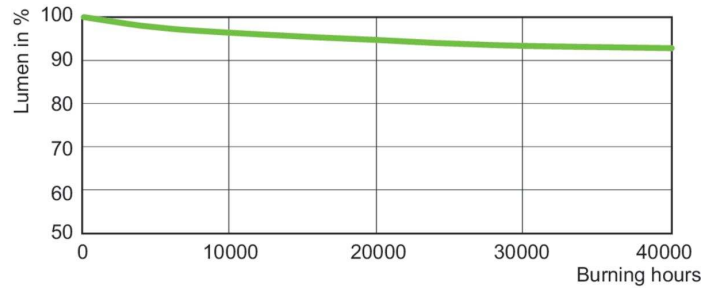

MASTER SON-T APIA Plus Xtra

Livslängd

Life Expectancy Diagram - MST SON-T APIA Plus Xtra 150W E40 1SL/12

Lumen Maintenance Diagram - MST SON-T APIA Plus Xtra 150W E40 1SL/12