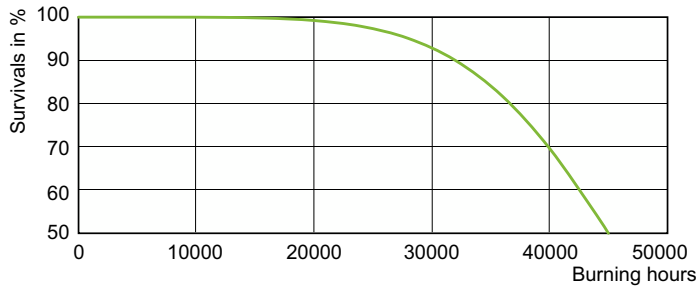

MASTER SON-T APIA Xtra

Durée de vie

Life Expectancy Diagram - MST SON-T APIA Plus Xtra 150W E40 1SL/12

Lumen Maintenance Diagram - MST SON-T APIA Plus Xtra 150W E40 1SL/12