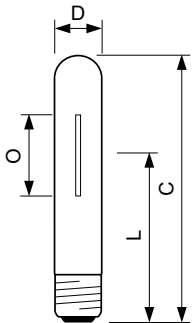

MASTER SON-T APIA Xtra

Consommation d'énergie kWh/1 000 h	154 kWh
Numéro d'enregistrement EPREL	473376
Données du produit	
Nom du produit de la commande	MST SON-T APIA Plus Xtra 150W E40 1SL/12
Nom de produit complet	MASTER SON-T APIA Plus Xtra 150W E40 1SL/12
Code EOC	872790092733700

Code de commande	92733700
Code 12NC	928150319230
Quantité par pack	1
Code EAN – Produit/Boîte	8727900927337
Conditionnement par carton	12
Codes EAN/UPC – Boîte	8727900927344

Schéma dimensionnel

Product	D (max)	O	L	C (max)
MST SON-T APIA Plus Xtra 150W E40 1SL/12	48 mm	61 mm	132 mm	210 mm