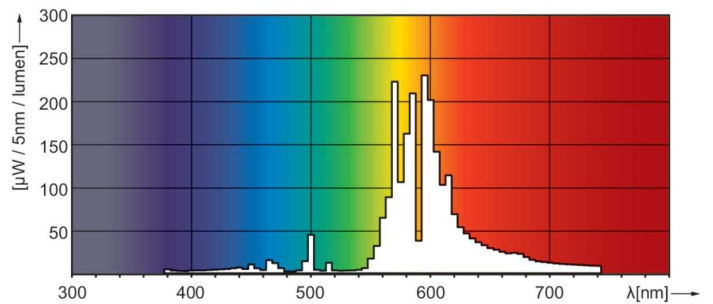

Spectral Power Distribution Colour - MST SON-T APIA Plus Xtra 150W E40 1SL/12