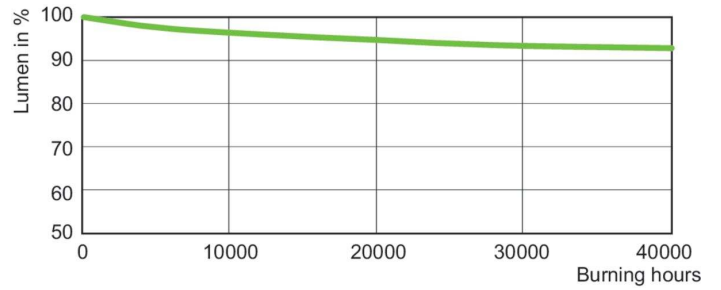

Données du produit

Informations générales	
Culot	E40
Position de fonctionnement	UNIVERSEL [Libre ou universelle (U)]
Référence de mesure de flux	Sphere
Durée de vie à 50 % de mortalité (nom.)	45 000 h

Données techniques de l'éclairage	
Code couleur	- [Not Specified]
Flux lumineux	18 200 lm
Coordonnée chromatique X	0,535
Coordonnée chromatique Y	0,42
Température de couleur corrélée (nom.)	2000 K
Efficacité lumineuse (nominale)	118,51 lm/W
Indice de rendu de couleur (IRC)	-
Longueur d'arc O (nom.)	61 mm

Données photométriques

Light Distribution Diagram - MST SON-T APIA Plus Xtra 150W E40 1SL/12

Spectral Power Distribution Colour - MST SON-T APIA Plus Xtra 150W E40 1SL/12

MASTER SON-T APIA Xtra

Durée de vie