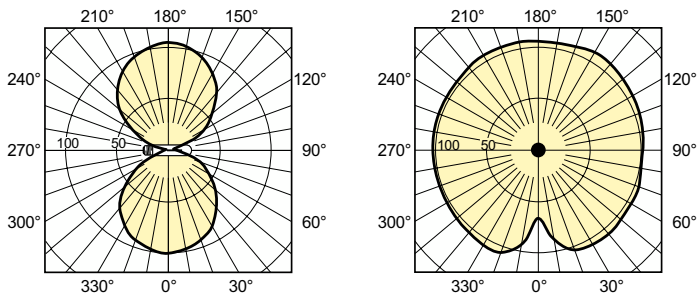

Données photométriques

Light Distribution Diagram - MST SON-T APIA Plus Xtra 150W E40 1SL/12