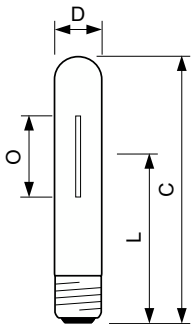

MASTER SON-T APIA Plus Xtra

Energiförbrukning kWh/1 000 tim	103 kWh
EPREL-registreringsnummer	1557897
Produktdata	
Beställningsproduktnamn	MST SON-T APIA Plus Xtra 100W E40 1SL/12
Fullständigt produktnamn	MASTER SON-T APIA Plus Xtra 100W E40 1SL/12
Full EOC	872790092323000
Beskrivning av lokal kod	8346719

Beställningsnummer	92323000
Materialnummer (12NC)	928150219230
Lokal kod	8346719
SAP-Räknare – Antal per förpackning	1
EAN/UPC - Produkt/fodral	8727900923230
Räknare - antal förpackningar per kartong	12
EAN/UPC - Hölje	8727900923247

Måttskiss

Product	D (max)	O	L	C (max)
MST SON-T APIA Plus Xtra 100W E40 1SL/12	48 mm	47 mm	132 mm	210 mm