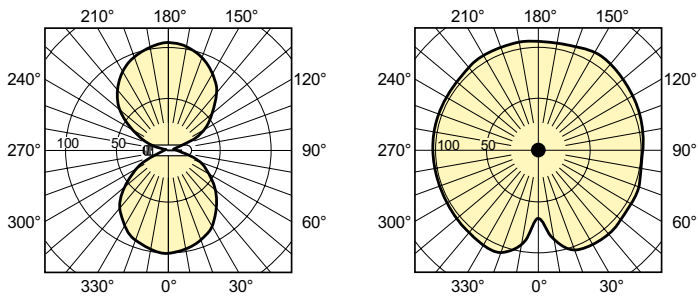

Fotometriska data

Light Distribution Diagram - MST SON-T APIA Plus Xtra 100W E40 1SL/12