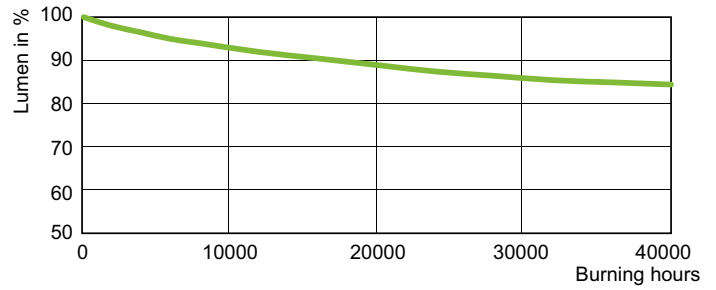

MASTER SON-T APIA Plus Xtra

Livslängd

Life Expectancy Diagram - MST SON-T APIA Plus Xtra 100W E40 1SL/12

Lumen Maintenance Diagram - MST SON-T APIA Plus Xtra 100W E40 1SL/12