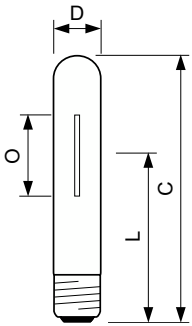

Produktdata

Generell informasjon	
Sokkelbase	E40
Driftsposisjon	UNIVERSAL [Alle eller universal (U)]
Referanse for fluksmåling	Sphere
Levetid til 50 % lystap (nom.)	40 000 time(r)

Teknisk belysning	
Fargekode	- [Not Specified]
Lysytelse	11 550 lm
Kromatisk koordinat X (nom)	0,535
Kromatisk koordinat Y (nom)	0,42
Korrelet fargetemperatur (nom)	2000 K
Lysutbytte (vurdert) (Nom)	110 lm/W
Fargegjengivelsesindeks (CRI)	-
Buelengde O (nom.)	47 mm

Drift og elektronikk	
Effektforbruk	105 W
lyskildestrom (nom.)	1 150 mA
Spenning (nom.)	108 V

Kontroller og dimming	
Kan dimmes	Ja

Mekanikk og innfatning	
Lyspæreoverflate	Matt
Lyspæreform	T46 [T 46 mm]

Product	D (max)	O	L	C (max)
MST SON-T APIA Plus Xtra 100W E40 1SL/12	48 mm	47 mm	132 mm	210 mm

Fotometriske data

Light Distribution Diagram - MST SON-T APIA Plus Xtra 100W E40 1SL/12

Spectral Power Distribution Colour - MST SON-T APIA Plus Xtra 100W E40 1SL/12