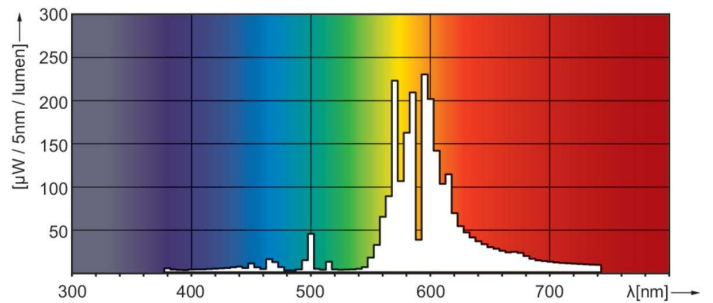

Spectral Power Distribution Colour - MST SON-T APIA Plus Xtra 100W E40 1SL/12