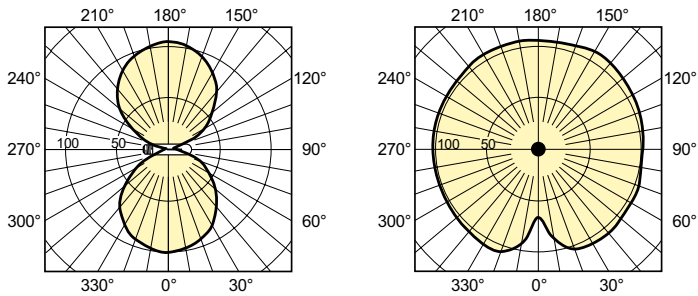

Produktdata

Generell informasjon	
Sokkelbase	E40
Driftsposisjon	UNIVERSAL [Alle eller universal (U)]
Referanse for fluksmåling	Sphere
Levetid til 50 % lystap (nom.)	40 000 time(r)

Teknisk belysning	
Fargekode	- [Not Specified]
Lysytelse	11 550 lm
Kromatisk koordinat X (nom)	0,535
Kromatisk koordinat Y (nom)	0,42
Korrelet fargetemperatur (nom)	2000 K
Lysutbytte (vurdert) (Nom)	110 lm/W
Fargegjengivelsesindeks (CRI)	-
Buelengde O (nom.)	47 mm

Product	D (max)	O	L	C (max)
MST SON-T APIA Plus Xtra 100W E40 1SL/12	48 mm	47 mm	132 mm	210 mm

Fotometriske data

Light Distribution Diagram - MST SON-T APIA Plus Xtra 100W E40 1SL/12

Spectral Power Distribution Colour - MST SON-T APIA Plus Xtra 100W E40 1SL/12