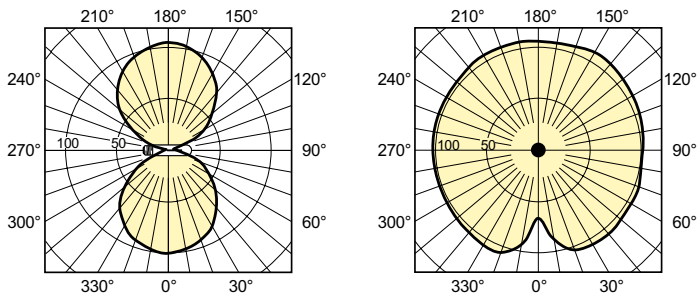

Données photométriques

Light Distribution Diagram - MST SON-T APIA Plus Xtra 100W E40 1SL/12