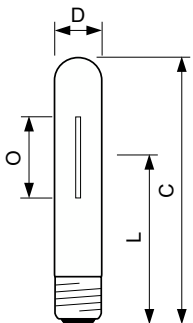

MASTER SON-T APIA Xtra

Consommation d'énergie kWh/1 000 h	103 kWh
Numéro d'enregistrement EPREL	1557897
Données du produit	
Nom du produit de la commande	MST SON-T APIA Plus Xtra 100W E40 1SL/12
Nom de produit complet	MASTER SON-T APIA Plus Xtra 100W E40 1SL/12
Code EOC	872790092323000

Code de commande	92323000
Code 12NC	928150219230
Quantité par pack	1
Code EAN – Produit/Boîte	8727900923230
Conditionnement par carton	12
Codes EAN/UPC – Boîte	8727900923247

Schéma dimensionnel

Product	D (max)	O	L	C (max)
MST SON-T APIA Plus Xtra 100W E40 1SL/12	48 mm	47 mm	132 mm	210 mm