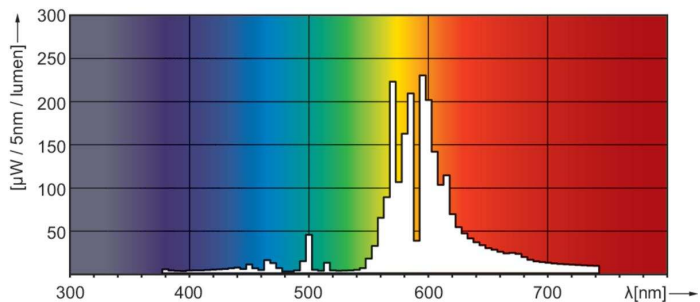

Données du produit

Informations générales	
Culot	E40
Position de fonctionnement	UNIVERSEL [Libre ou universelle (U)]
Référence de mesure de flux	Sphere
Durée de vie à 50 % de mortalité (nom.)	40 000 h

Données techniques de l'éclairage	
Code couleur	- [Not Specified]
Flux lumineux	11 550 lm
Coordonnée chromatique X	0,535
Coordonnée chromatique Y	0,42
Température de couleur corrélée (nom.)	2000 K
Efficacité lumineuse (nominale)	110 lm/W
Indice de rendu de couleur (IRC)	-
Longueur d'arc O (nom.)	47 mm

Données photométriques

Light Distribution Diagram - MST SON-T APIA Plus Xtra 100W E40 1SL/12

Spectral Power Distribution Colour - MST SON-T APIA Plus Xtra 100W E40 1SL/12

MASTER SON-T APIA Xtra

Durée de vie