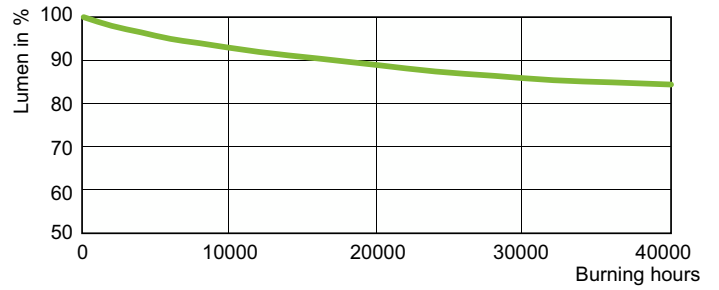

Données du produit

Informations générales	
Culot	E40
Position de fonctionnement	UNIVERSEL [Libre ou universelle (U)]
Référence de mesure de flux	Sphere
Durée de vie à 50 % de mortalité (nom.)	40 000 h

Données techniques de l'éclairage	
Code couleur	- [Not Specified]
Flux lumineux	11 550 lm
Coordonnée chromatique X	0,535
Coordonnée chromatique Y	0,42
Température de couleur corrélée (nom.)	2000 K
Efficacité lumineuse (nominale)	110 lm/W
Indice de rendu de couleur (IRC)	-
Longueur d'arc O (nom.)	47 mm

Données photométriques

Light Distribution Diagram - MST SON-T APIA Plus Xtra 100W E40 1SL/12

Spectral Power Distribution Colour - MST SON-T APIA Plus Xtra 100W E40 1SL/12

MASTER SON-T APIA Xtra

Durée de vie