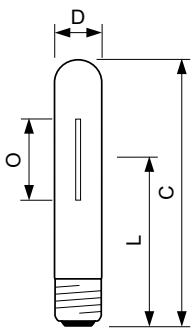

MASTER SON-T APIA Plus Xtra

Genehmigung und Anwendung

Energieeffizienzklasse	F
Quecksilbergehalt (max.)	16,3 mg
Quecksilbergehalt (Nom)	16,3 mg
Energieverbrauch kWh/1.000 Std.	103 kWh
EPREL Registrierungsnummer	1557897

Produktdaten

Bestell-Produktname	MST SON-T APIA Plus Xtra 100W E40 1SL/12
Gesamtbezeichnung des Produkts	MASTER SON-T APIA Plus Xtra 100W E40 1SL/12

Gesamt-Produktcode	872790092323000
Bestellcode	92323000
Material-Nr. (12NC)	928150219230
Anzahl pro Verpackung	1
EAN/UPC – Produkt/Kiste	8727900923230
Zähler - Pakete pro Außenkarton	12
EAN Umverpackung	8727900923247

Abmessungsskizzen

Product	D (max)	O	L	C (max)
MST SON-T APIA Plus Xtra 100W E40 1SL/12	48 mm	47 mm	132 mm	210 mm