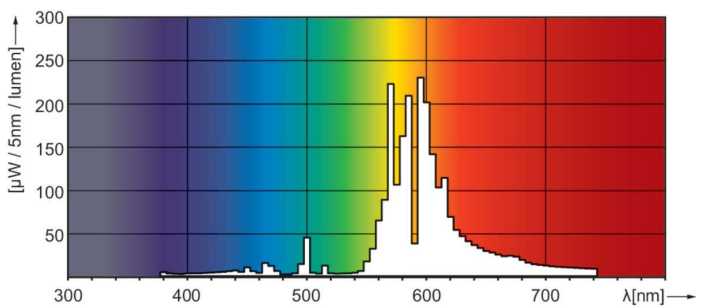

Photometrische Daten

Light Distribution Diagram - MST SON-T APIA Plus Xtra 100W E40 1SL/12

Spectral Power Distribution Colour - MST SON-T APIA Plus Xtra 100W E40 1SL/12