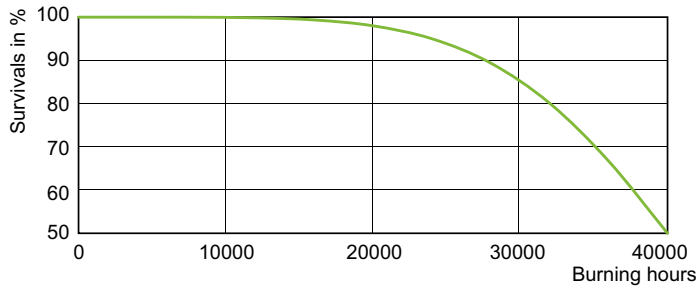

MASTER SON-T APIA Plus Xtra

Livslängd

Life Expectancy Diagram - MST SON-T APIA Plus Xtra 70W E27 1SL/12

Lumen Maintenance Diagram - MST SON-T APIA Plus Xtra 70W E27 1SL/12