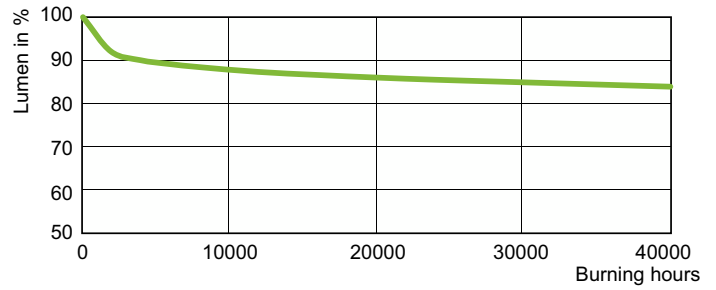

MASTER SON-T APIA Plus Xtra

Livslängd

Life Expectancy Diagram - MST SON-T APIA Plus Xtra 70W E27 1SL/12

Lumen Maintenance Diagram - MST SON-T APIA Plus Xtra 70W E27 1SL/12