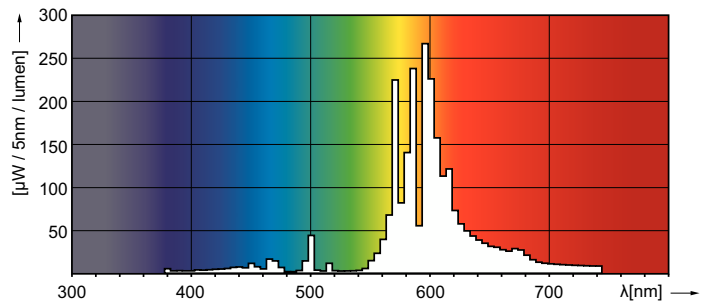

Måttskiss

Product	D (max)	O	L	C (max)
MST SON-T APIA Plus Xtra 70W E27 1SL/12	36 mm	42 mm	102 mm	156 mm

Fotometriska data

Light Distribution Diagram - MST SON-T APIA Plus Xtra 70W E27 1SL/12

Spectral Power Distribution Colour - MST SON-T APIA Plus Xtra 70W E27 1SL/12