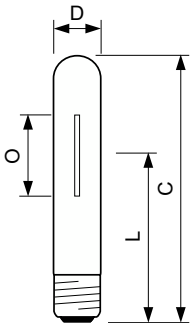

MASTER SON-T APIA Plus Xtra

Energiförbrukning kWh/1 000 tim	75 kWh
EPREL-registreringsnummer	473374
Produktdata	
Beställningsproduktnamn	MST SON-T APIA Plus Xtra 70W E27 1SL/12
Fullständigt produktnamn	MST SON-T APIA Plus Xtra 70W E27 1SL/12
Full EOC	872790092290500
Beskrivning av lokal kod	8346714
Beställningsnummer	928150119227

Materialnummer (12NC)	928150119227
Lokal kod	8346714
SAP-Räknare – Antal per förpackning	1
EAN/UPC - Produkt/fodral	8727900922905
Räknare - antal förpackningar per kartong	12
EAN/UPC - Hölje	8727900922912

Måttskiss

Product	D (max)	O	L	C (max)
MST SON-T APIA Plus Xtra 70W E27 1SL/12	36 mm	42 mm	102 mm	156 mm