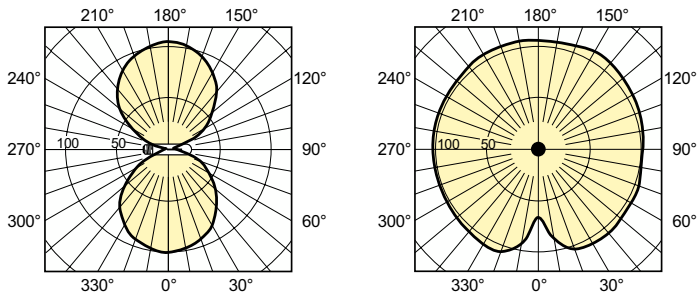

Fotometriska data

Light Distribution Diagram - MST SON-T APIA Plus Xtra 70W E27 1SL/12