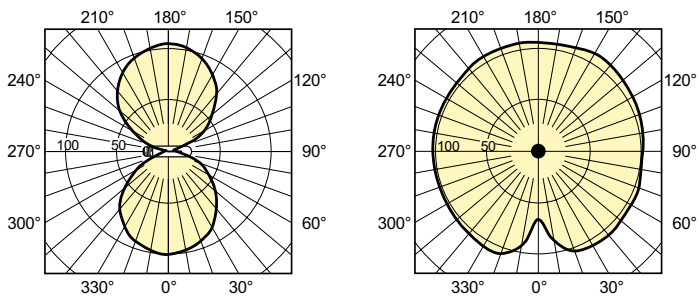

Produktdata

Generell informasjon	
Sokkelbase	E27
Driftsposisjon	UNIVERSAL [Alle eller universal (U)]
Referanse for fluksmåling	Sphere
Levetid til 50 % lystap (nom.)	40 000 time(r)

Teknisk belysning	
Fargekode	- [Not Specified]
Lysytelse	7 200 lm
Kromatisk koordinat X (nom)	0,54
Kromatisk koordinat Y (nom)	0,42
Korreletert fargetemperatur (nom)	1900 K
Lysutbytte (vurdert) (Nom)	96 lm/W
Fargegjengivelsesindeks (CRI)	-
Buelengde O (nom.)	42 mm

Product	D (max)	O	L	C (max)
MST SON-T APIA Plus Xtra 70W E27 1SL/12	36 mm	42 mm	102 mm	156 mm

Fotometriske data

Light Distribution Diagram - MST SON-T APIA Plus Xtra 70W E27 1SL/12

Spectral Power Distribution Colour - MST SON-T APIA Plus Xtra 70W E27 1SL/12