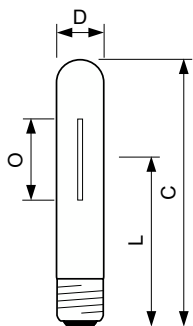

Drift og elektronikk	
Effektforbruk	75,0 W
Spenning (nom.)	92 V
Spenning (nom.)	92 V

Kontroller og dimming	
Kan dimmes	Ja

Mekanikk og innfatning	
Lyspæreoverflate	Matt
Lyspæreform	T35

Godkjenning og bruksområde	
Energieffektivitetsklasse	F
Kvikksølv (Hg)-innhold (maks.)	12,2 mg
Lavt kvikksølv (Hg)-innhold (nom.)	12,2 mg

Product	D (max)	O	L	C (max)
MST SON-T APIA Plus Xtra 70W E27 1SL/12	36 mm	42 mm	102 mm	156 mm

Fotometriske data

Light Distribution Diagram - MST SON-T APIA Plus Xtra 70W E27 1SL/12

Spectral Power Distribution Colour - MST SON-T APIA Plus Xtra 70W E27 1SL/12