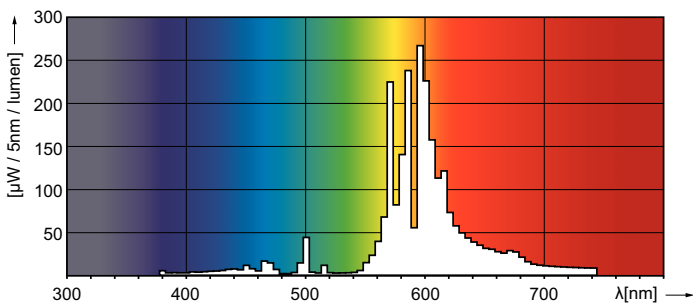

Fotometriske data

Light Distribution Diagram - MST SON-T APIA Plus Xtra 70W E27 1SL/12

Spectral Power Distribution Colour - MST SON-T APIA Plus Xtra 70W E27 1SL/12