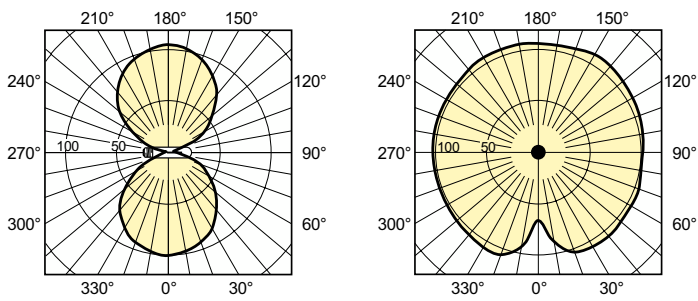

Abmessungsskizzen

Product	D (max)	O	L	C (max)
MST SON-T APIA Plus Xtra 70W E27 1SL/12	36 mm	42 mm	102 mm	156 mm

Photometrische Daten

Light Distribution Diagram - MST SON-T APIA Plus Xtra 70W E27 1SL/12

Spectral Power Distribution Colour - MST SON-T APIA Plus Xtra 70W E27 1SL/12