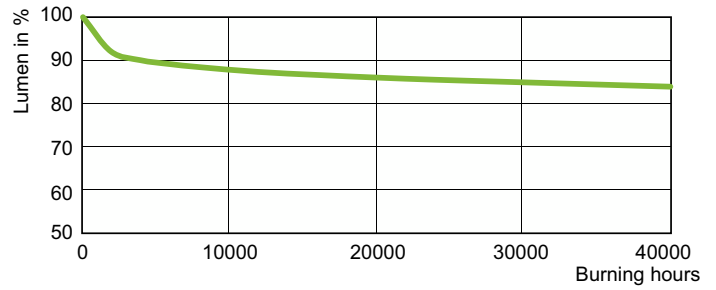

MASTER SON-T APIA Plus Xtra

Lebensdauer

Life Expectancy Diagram - MST SON-T APIA Plus Xtra 70W E27 1SL/12

Lumen Maintenance Diagram - MST SON-T APIA Plus Xtra 70W E27 1SL/12