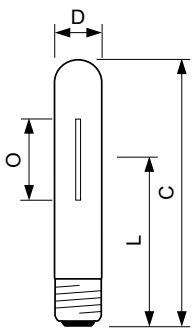

Bogenlänge O (Nom)	42 mm
--------------------	-------

Betrieb und Elektrik	
Energieverbrauch	75,0 W
Spannung (Nom)	92 V
Spannung (Nom)	92 V

Lichtregelung und Dimmen	
Dimmbar	Ja

Mechanik und Gehäuse	
Kolbenausführung	Klar
Kolbenform	T35 [T 35 mm]

Abmessungsskizzen

Product	D (max)	O	L	C (max)
MST SON-T APIA Plus Xtra 70W E27 1SL/12	36 mm	42 mm	102 mm	156 mm

Photometrische Daten

Light Distribution Diagram - MST SON-T APIA Plus Xtra 70W E27 1SL/12

Spectral Power Distribution Colour - MST SON-T APIA Plus Xtra 70W E27 1SL/12