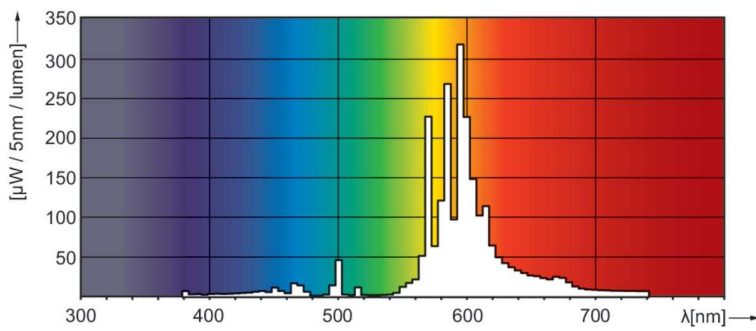

Fotometriska data

Spectral Power Distribution Colour - SON 70W/220 I E27 1CT/24