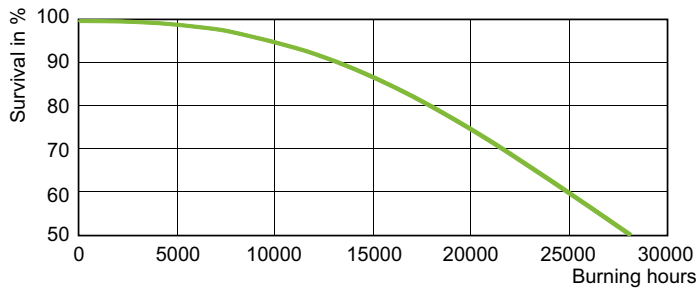

SON

SON 70W/220 I E27 1CT/24

Högtrycksnatriumlampa med opaliserad äggformad ytterglob

Varning och Säkerhet

- Driftdonen måste klara säker hantering av ljuskällor som nått slutet av sin livslängd (IEC60662, IEC 62035)
- Det är högst osannolikt att din hälsa skulle påverkas av att en lampa går sönder. Om en lampa går sönder ska du vädra rummet i 30 minuter och ta bort delarna, helst med handskar på dig. Lägg dem i en förslutningsbar plastpåse och lämna dem på närmaste återvinningsstation. Använd inte dammsugare.

Måttskiss

Product	D (max)	C (max)
SON 70W/220 I E27 1CT/24	71 mm	155 mm

Fotometriska data

Spectral Power Distribution Colour - SON 70W/220 I E27 1CT/24

Livslängd

Life Expectancy Diagram - SON 70W/220 I E27 1CT/24