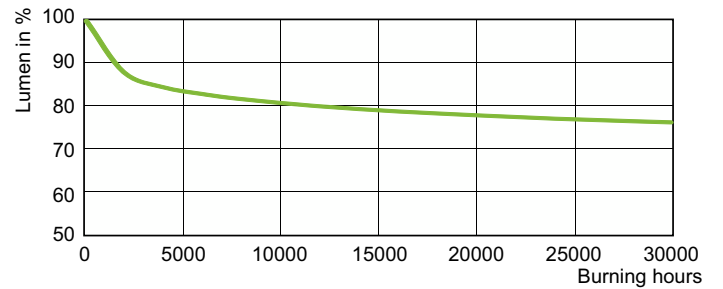

Produktdata

Allmän information	
Socket	E27
Driftposition	UNIVERSAL [Valfri eller universal (U)]
Mätreferens för ljusflöde	Sphere
Livslängd vid 50 % bortfall (nom)	28 000 h
Ljusteknik	
Färgkod	220 [CCT of 2000K]
Ljusflöde	5 600 lm
Kromaticitetskoordinat X (nom)	0,54
Kromaticitetskoordinat Y (nom)	0,42
Korrelerad färgtemperatur (nom)	1900 K
Ljusutbyte (märkvärde) (nom)	78 lm/W
Färgåtergivningsindex	-
Drift och elektricitet	
Effektförbrukning	71,5 W
Spänning (nom)	90 V
Spänning (nom)	90 V

Styrenheter och dimring	
Dimbar	Ja
Mekanik och armaturhus	
Ljuskällans ytbehandling	Belagt glas
Lampform	B70 [B 70 mm]
Användning och godkännande	
Energieffektivitetsklass	G
Kvicksilverinnehåll (Hg) (max)	16,3 mg
Kvicksilverinnehåll (Hg) (nom)	16,3 mg
Energiförbrukning kWh/1 000 tim	72 kWh
EPREL-registreringsnummer	473373
Produktdata	
Beställningsproduktnamn	SON 70W/220 I E27 1CT/24
Fullständigt produktnamn	SON 70W/220 I E27 1CT/24
Full EOC	871150018186230
Beskrivning av lokal kod	8346225
Beställningsnummer	928150108828

Måttskiss

Product	D (max)	C (max)
SON 70W/220 I E27 1CT/24	71 mm	155 mm

Fotometriska data

Spectral Power Distribution Colour - SON 70W/220 I E27 1CT/24

Livslängd

Life Expectancy Diagram - SON 70W/220 I E27 1CT/24

Lumen Maintenance Diagram - SON 70W/220 I E27 1CT/24

SON

© 2023 Signify Holding Alla rättigheter förbehålles. Signify lämnar ingen garanti gällande tillförlitligheten eller fullständigheten i informationen som ingår här och avsäger sig allt ansvar för konsekvenser som kan följa på användning av den här publikationen. Informationen i denna dokumentation är inte avsedd som ett kommersiellt erbjudande och utgör inte en del av något anbud eller kontrakt, om inget annat har avtalats med Signify. Philips och Philips sköldemblem är registrerade varumärken som tillhör Koninklijke Philips N.V.