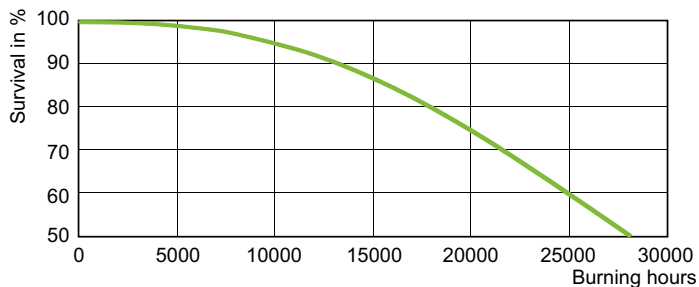

Levetid

Life Expectancy Diagram - SON 70W/220 I E27 1CT/24