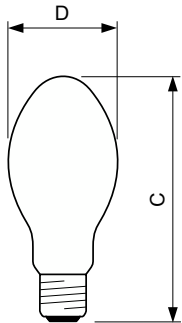

Full EOC	871150018186230
Lokal kodebeskrivelse	3851222
Bestillingskode	928150108828
Materialenr. (12NC)	928150108828
Lokal bestillingskode	3851222
SAP-teller – antall per pakke	1

EAN/UPC – produkt/boks	8711500181862
SAP-teller – pakker per utvendige	24
EAN/UPC – boks	8711500181879

Målskisse

Product	D (max)	C (max)
SON 70W/220 I E27 1CT/24	71 mm	155 mm