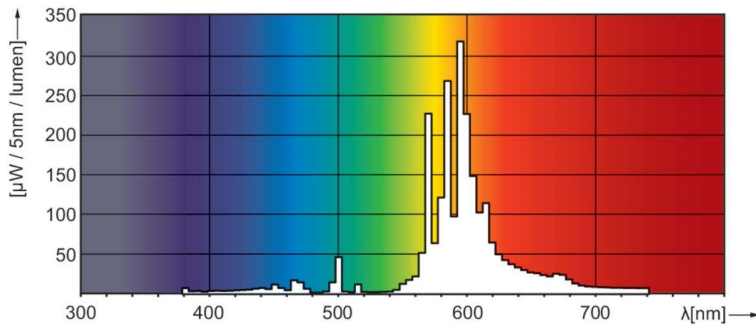

Fotometriske data

Spectral Power Distribution Colour - SON 70W/220 I E27 1CT/24