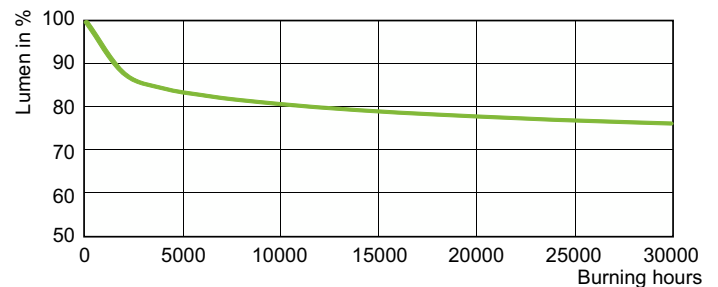

Lumen Maintenance Diagram - SON 70W/220 I E27 1CT/24