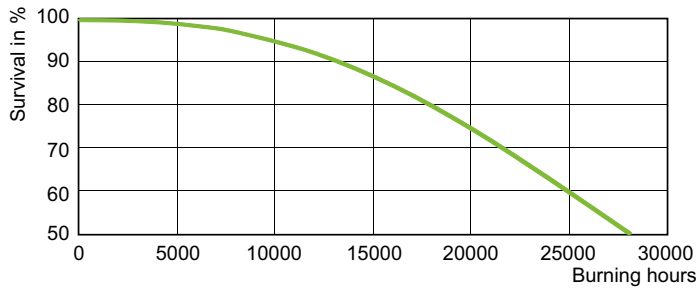

Durata

Life Expectancy Diagram - SON 70W/220 I E27 1CT/24