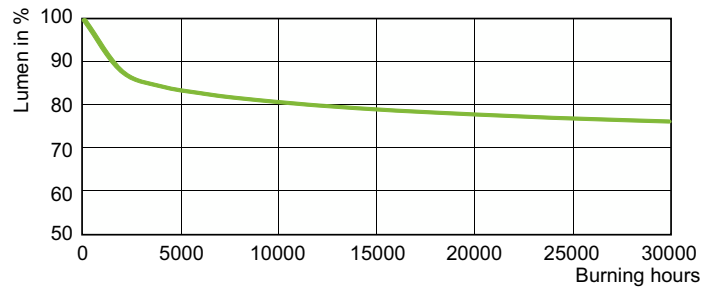

Dati del prodotto

Informazioni generali	
Attacco	E27
Posizione di funzionamento	UNIVERSAL [Qualsiasi o universale (U)]
Riferimento per la misurazione del flusso	Sphere
Vita al 50% di guasti (Nom)	28.000 ore
Dati tecnici di illuminazione	
Codice colore	220 [CCT of 2000K]
Flusso luminoso	5.600 lm
Coordinata Y cromaticità (Nom)	0,54
Coordinata cromatica Y (Nom)	0,42
Temperatura del colore correlata	1900 K
Efficienza luminosa (specificata) (Nom)	78 lm/W
Indice di resa cromatica (CRI)	-
Funzionamento e parte elettrica	
Consumo energetico	71,5 W
Tensione (Nom)	90 V

Tensione (Nom)	90 V
Controlli e dimmerazione	
Dimmerabile	Si
Meccanica e corpo	
Finitura lampadina	Vetro rivestito
Forma lampadina	B70
Approvazione e applicazione	
Classe di efficienza energetica	G
Contenuto di mercurio (Hg) (Max)	16,3 mg
Contenuto di mercurio (Hg) (Nom)	16,3 mg
Consumo energetico kWh/1000 h	72 kWh
Numero di registrazione EPREL	473373

Spectral Power Distribution Colour - SON 70W/220 I E27 1CT/24

Durata

Life Expectancy Diagram - SON 70W/220 I E27 1CT/24

Lumen Maintenance Diagram - SON 70W/220 I E27 1CT/24

SON

© 2023 Signify Holding Tutti i diritti riservati. Signify non fornisce alcuna rappresentazione o garanzia relativamente all'accuratezza o alla completezza delle informazioni incluse e non può essere ritenuta responsabile di eventuali azioni basate su di esse. Le informazioni riportate nel presente documento non hanno alcuno scopo commerciale e non fanno parte di alcun preventivo o contratto, salvo diversamente concordato con Signify. Philips e il simbolo dello scudo Philips sono marchi registrati di Koninklijke Philips N.V.