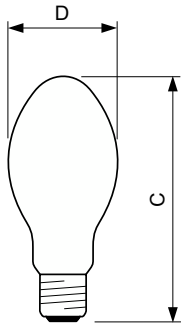

Full EOC	871150018186230
Descrizione codice locale	SON70
Codice d'ordine	18186230
Codice materiale (12NC)	928150108828
Codice locale	SON70
Numeratore SAP - Quantità per confezione	1

EAN/UPC - Prodotto/scatola	8711500181862
Numeratore - Confezioni per scatola esterna	24
EAN/UPC - Case	8711500181879

Disegno tecnico

Product	D (max)	C (max)
SON 70W/220 I E27 1CT/24	71 mm	155 mm