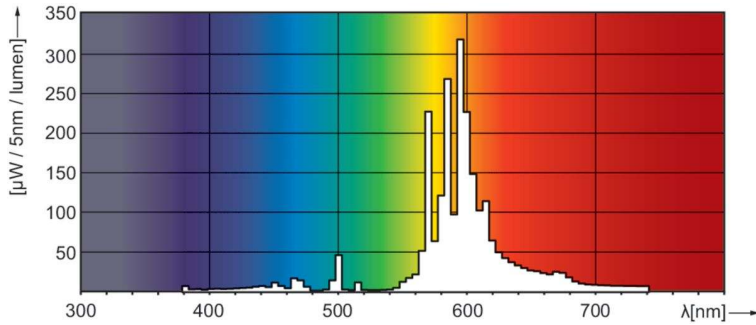

Fotometrie

Spectral Power Distribution Colour - SON 70W/220 I E27 1CT/24