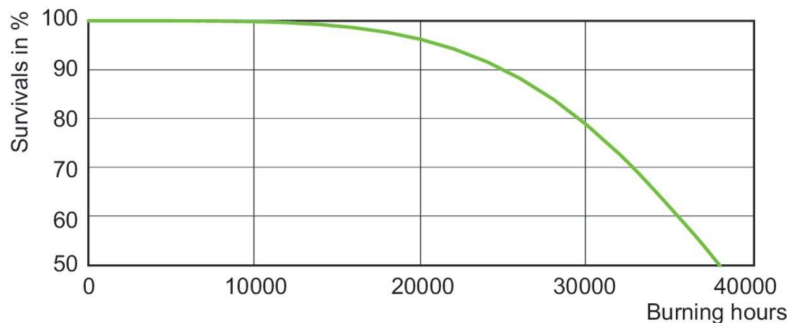

MASTER SON-T APIA Plus Xtra

Livslängd

Life Expectancy Diagram - MST SON-T APIA Plus Xtra 50W E27 1SL/12