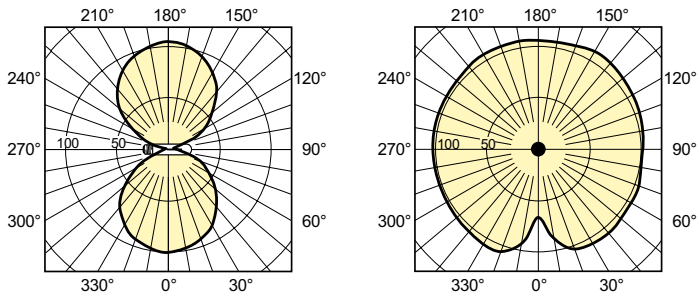

Fotometriska data

Light Distribution Diagram - MST SON-T APIA Plus Xtra 50W E27 1SL/12