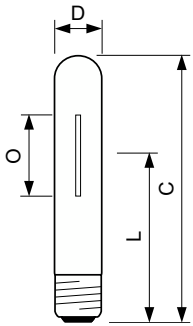

Produktdata

Allmän information	
Socket	E27
Driftposition	UNIVERSAL [Valfri eller universal (U)]
Mätreferens för ljusflöde	Sphere
Livslängd vid 50 % bortfall (nom)	38 000 h

Ljusteknik	
Färgkod	- [Not Specified]
Ljusflöde	4 500 lm
Kromaticitetskoordinat X (nom)	0,54
Kromaticitetskoordinat Y (nom)	0,42
Korrelerad färgtemperatur (nom)	1900 K
Ljusutbyte (märkvärde) (nom)	83 lm/W
Färgåtergivningsindex	-
Båglängd O (Nom)	35 mm

Drift och elektricitet	
Effektförbrukning	54,0 W
Spänning (nom)	86 V
Spänning (nom)	86 V

Styrenheter och dimring	
Dimbar	Ja

Mekanik och armaturhus	
Ljuskällans ytbehandling	Klar
Lampform	T35 [T 35 mm]

Användning och godkännande	
Energieffektivitetsklass	G
Kviksilverinnehåll (Hg) (max)	9,8 mg
Kviksilverinnehåll (Hg) (nom)	9,8 mg

Måttskiss

Product	D (max)	O	L	C (max)
MST SON-T APIA Plus Xtra 50W E27 1SL/12	36 mm	35 mm	102 mm	156 mm

Fotometriska data

Light Distribution Diagram - MST SON-T APIA Plus Xtra 50W E27 1SL/12

Spectral Power Distribution Colour - MST SON-T APIA Plus Xtra 50W E27 1SL/12