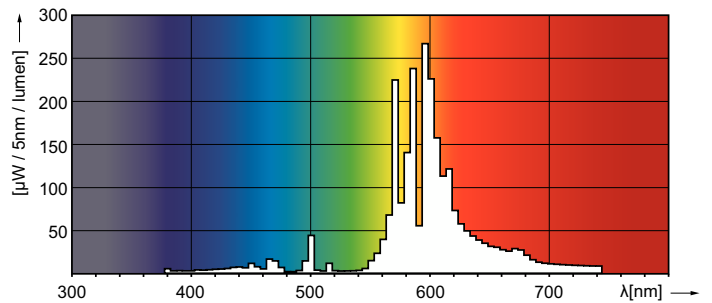

Måttskiss

Product	D (max)	O	L	C (max)
MST SON-T APIA Plus Xtra 50W E27 1SL/12	36 mm	35 mm	102 mm	156 mm

Fotometriska data

Light Distribution Diagram - MST SON-T APIA Plus Xtra 50W E27 1SL/12

Spectral Power Distribution Colour - MST SON-T APIA Plus Xtra 50W E27 1SL/12