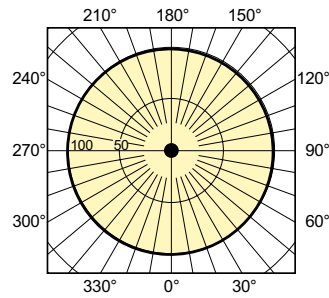

Fotometriska data

Light Distribution Diagram - MASTER SON PIA Plus 70W/220 I E27 1CT/24

Spectral Power Distribution Colour - MASTER SON PIA Plus 70W/220 I E27 1CT/24