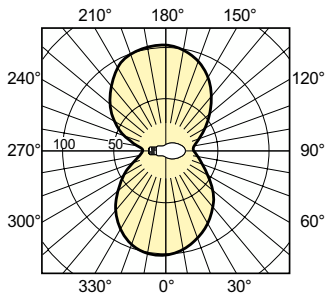

Fotometriska data

Light Distribution Diagram - MASTER SON PIA Plus 70W/220 I E27 1CT/24

Spectral Power Distribution Colour - MASTER SON PIA Plus 70W/220 I E27 1CT/24