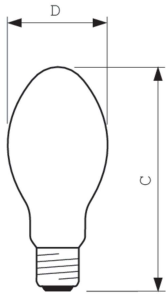

Måttskiss

Product	D (max)	C (max)
MASTER SON PIA Plus 70W/220 I E27 1CT/24	70 mm	152 mm

Fotometriska data

Light Distribution Diagram - MASTER SON PIA Plus 70W/220 I E27 1CT/24

Spectral Power Distribution Colour - MASTER SON PIA Plus 70W/220 I E27 1CT/24