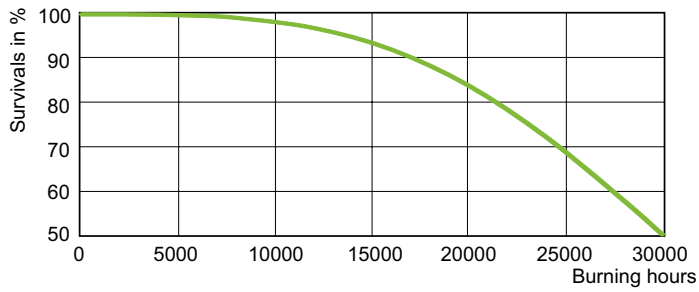

MASTER SON PIA Plus

Livslängd

Life Expectancy Diagram - MASTER SON PIA Plus 70W/220 I E27 1CT/24