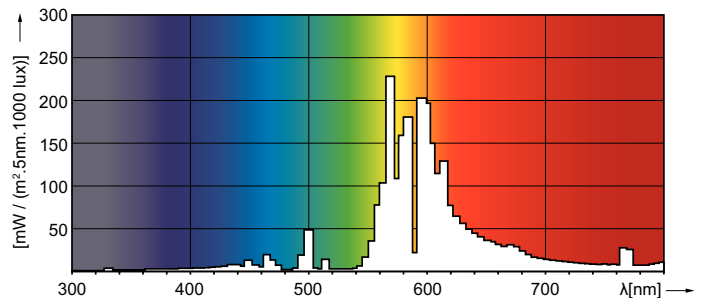

MASTER SON PIA Plus

Produktdata

Beställningsproduktnamn	MASTER SON PIA Plus 70W/220 I E27 1CT/24
Fullständigt produktnamn	MASTER SON PIA Plus 70W/220 I E27 1CT/24
Full EOC	871150020426430
Beskrivning av lokal kod	8346224
Beställningsnummer	928150008835

Materialnummer (12NC)	928150008835
Lokal kod	8346224
SAP-Räknare – Antal per förpackning	1
EAN/UPC - Produkt/fodral	8711500204264
Räknare - antal förpackningar per kartong	24
EAN/UPC - Hölje	8711500204271

Måttskiss

Product	D (max)	C (max)
MASTER SON PIA Plus 70W/220 I E27 1CT/24	70 mm	152 mm

Fotometriska data

Light Distribution Diagram - MASTER SON PIA Plus 70W/220 I E27 1CT/24

Spectral Power Distribution Colour - MASTER SON PIA Plus 70W/220 I E27 1CT/24