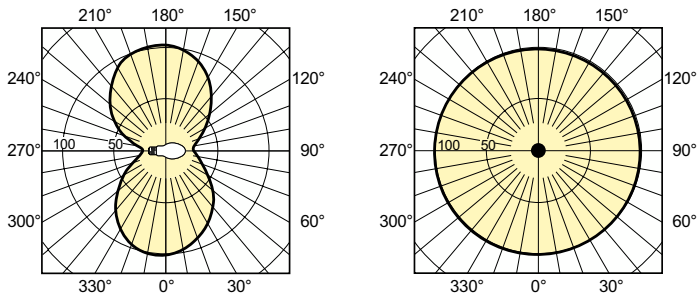

MASTER SON PIA Plus

Dati del prodotto

Nome prodotto ordine	MASTER SON PIA Plus 70W/220 I E27 1CT/24
Nome completo prodotto	MASTER SON PIA Plus 70W/220 I E27 1CT/24
Full EOC	871150020426430
Descrizione codice locale	SONPLUS70
Codice d'ordine	20426430

Codice materiale (12NC)	928150008835
Codice locale	SONPLUS70
Numeratore SAP - Quantità per confezione	1
EAN/UPC - Prodotto/scatola	8711500204264
Numeratore - Confezioni per scatola esterna	24
EAN/UPC - Case	8711500204271

Disegno tecnico

Product	D (max)	C (max)
MASTER SON PIA Plus 70W/220 I E27 1CT/24	70 mm	152 mm

Fotometrie

Light Distribution Diagram - MASTER SON PIA Plus 70W/220 I E27 1CT/24