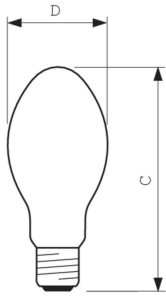

MASTER SON PIA Plus

Dati del prodotto

Nome prodotto ordine	MASTER SON PIA Plus 70W/220 I E27 1CT/24
Nome completo prodotto	MASTER SON PIA Plus 70W/220 I E27 1CT/24
Full EOC	871150020426430
Descrizione codice locale	SONPLUS70
Codice d'ordine	20426430

Codice materiale (12NC)	928150008835
Codice locale	SONPLUS70
Numeratore SAP - Quantità per confezione	1
EAN/UPC - Prodotto/scatola	8711500204264
Numeratore - Confezioni per scatola esterna	24
EAN/UPC - Case	8711500204271

Disegno tecnico

Product	D (max)	C (max)
MASTER SON PIA Plus 70W/220 I E27 1CT/24	70 mm	152 mm