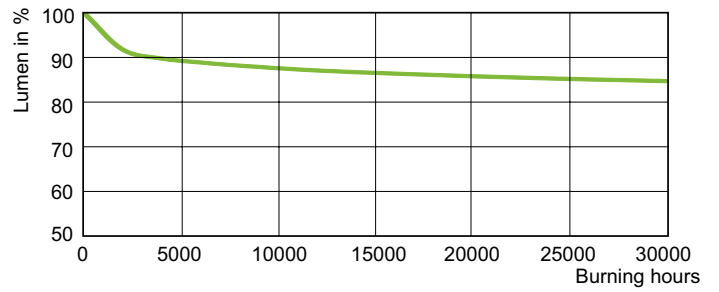

Lumen Maintenance Diagram - MASTER SON PIA Plus 70W/220 I E27 1CT/24