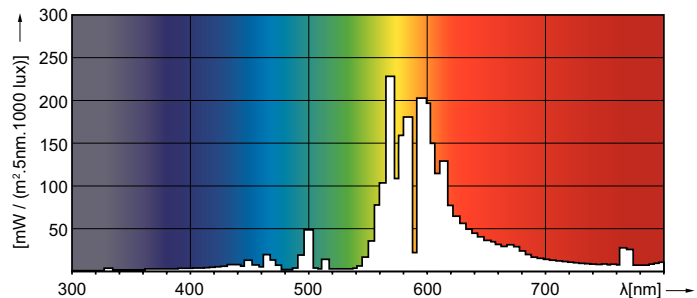

Spectral Power Distribution Colour - MASTER SON PIA Plus 70W/220 I E27 1CT/24