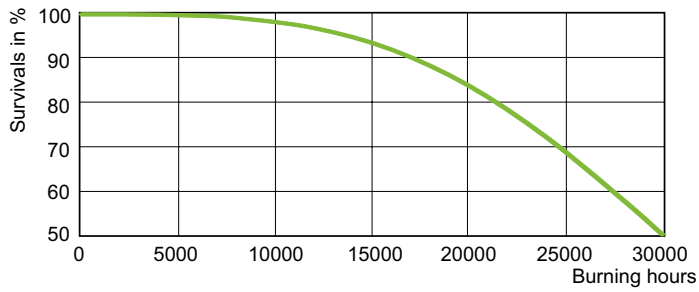

MASTER SON PIA Plus

Durata

Life Expectancy Diagram - MASTER SON PIA Plus 70W/220 I E27 1CT/24