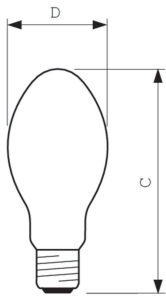

MASTER SON PIA Plus

Energieverbrauch kWh/1.000 Std.	72 kWh
EPREL Registrierungsnummer	473371

Produktdaten

Bestell-Produktname	MASTER SON PIA Plus 70W/220 I E27 1CT/24
Gesamtbezeichnung des Produkts	MASTER SON PIA Plus 70W/220 I E27 1CT/24
Gesamt-Produktcode	871150020426430
Bestellcode	20426430

Material-Nr. (12NC)	928150008835
Anzahl pro Verpackung	1
EAN/UPC – Produkt/Kiste	8711500204264
Zähler – Pakete pro Außenkarton	24
EAN Umverpackung	8711500204271

Abmessungsskizzen

Product	D (max)	C (max)
MASTER SON PIA Plus 70W/220 I E27 1CT/24	70 mm	152 mm