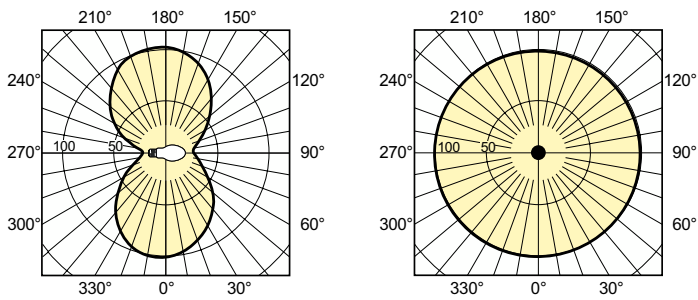

MASTER SON PIA Plus

Energieverbrauch kWh/1.000 Std.	72 kWh
EPREL Registrierungsnummer	473371

Produktdaten

Bestell-Produktname	MASTER SON PIA Plus 70W/220 I E27 1CT/24
Gesamtbezeichnung des Produkts	MASTER SON PIA Plus 70W/220 I E27 1CT/24
Gesamt-Produktcode	871150020426430
Bestellcode	20426430

Material-Nr. (12NC)	928150008835
Anzahl pro Verpackung	1
EAN/UPC – Produkt/Kiste	8711500204264
Zähler – Pakete pro Außenkarton	24
EAN Umverpackung	8711500204271

Abmessungsskizzen

Product	D (max)	C (max)
MASTER SON PIA Plus 70W/220 I E27 1CT/24	70 mm	152 mm

Photometrische Daten

Light Distribution Diagram - MASTER SON PIA Plus 70W/220 I E27 1CT/24