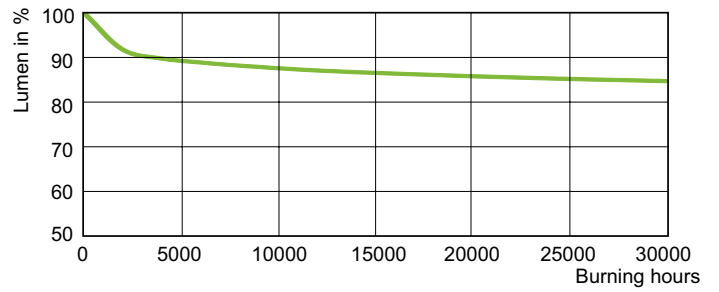

Photometrische Daten

Light Distribution Diagram - MASTER SON PIA Plus 70W/220 I E27 1CT/24

Spectral Power Distribution Colour - MASTER SON PIA Plus 70W/220 I E27 1CT/24

MASTER SON PIA Plus

Lebensdauer

Life Expectancy Diagram - MASTER SON PIA Plus 70W/220 I E27 1CT/24