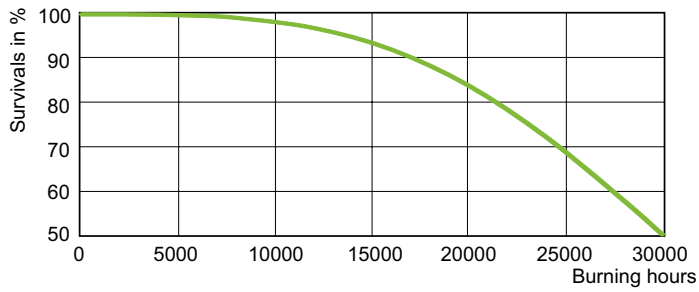

Photometrische Daten

Light Distribution Diagram - MASTER SON PIA Plus 70W/220 I E27 1CT/24

Spectral Power Distribution Colour - MASTER SON PIA Plus 70W/220 I E27 1CT/24

MASTER SON PIA Plus

Lebensdauer

Life Expectancy Diagram - MASTER SON PIA Plus 70W/220 I E27 1CT/24