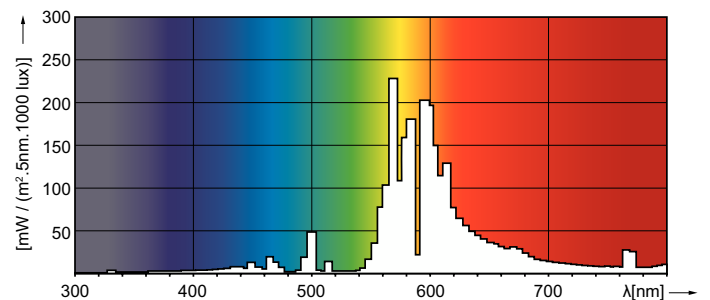

Photometrische Daten

Light Distribution Diagram - MASTER SON PIA Plus 70W/220 I E27 1CT/24

Spectral Power Distribution Colour - MASTER SON PIA Plus 70W/220 I E27 1CT/24

MASTER SON PIA Plus

Lebensdauer

Life Expectancy Diagram - MASTER SON PIA Plus 70W/220 I E27 1CT/24