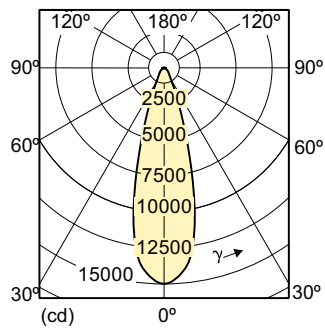

Hinweise

- Nur mit geeignetem elektronischen Vorschaltgerät
- EVG nur mit "End of Life" Abschaltung (IEC 61167, IEC 62035)

Produkt Daten

Allgemeine Informationen		Betrieb und Elektrik	
Sockel	E27	Ähnlichste Farbtemperatur (Nom)	3000 K
Betriebsstellung	UNIVERSAL [Beliebig oder universal (U)]	Nennlichtausbeute (nom.)	70 lm/W
Schaltzyklus	1.350	Farbwiedergabeindex (CRI)	92
Referenz für Lichtstrommessung	Narrow Cone	Restlichtstrom am Ende der Nennlebensdauer (Nom.)	80 %
Lebensdauer bis 50 % Ausfall (Nom.)	15.000 Stunde(n)	Lichtstrom im 90° -Kegel (Nennwert)	4.500 lm
Lichttechnische Daten		Energieverbrauch	73,2 W
Farbcode	930 [CCT of 3000K]	Aufwärmzeit bis 60 % Licht	120 s
Ausstrahlungswinkel (Nom)	30 Grad	Spannung (Nom)	86 V
Lichtstrom	4.500 lm	Spannung (Nom)	86 V
Lichtstärke (Nom)	14.000 cd		
Lichtfarbe	Warmweiß (WW)		
Farbkoordinate X (Nom)	0,434		
Farbkoordinate Y (nom.)	0,398		

Abmessungsskizzen

Product	D (max)	C (max)
MC CDM-R Elite 70W/930 E27 PAR30L 30D	97 mm	123 mm

Photometrische Daten

Light Distribution Diagram - MC CDM-R Elite 70W/930 E27 PAR30L 30D

Spectral Power Distribution Colour - MC CDM-R Elite 70W/930 E27 PAR30L 30D