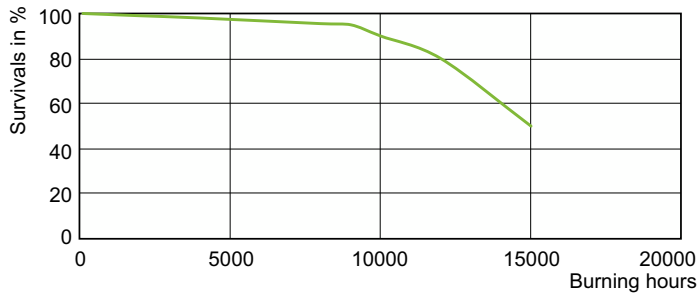

MASTERCcolour CDM-R Elite

Lebensdauer

Life Expectancy Diagram - MC CDM-R Elite 70W/930 E27 PAR30L 30D

Lumen Maintenance Diagram - MC CDM-R Elite 70W/930 E27 PAR30L 30D