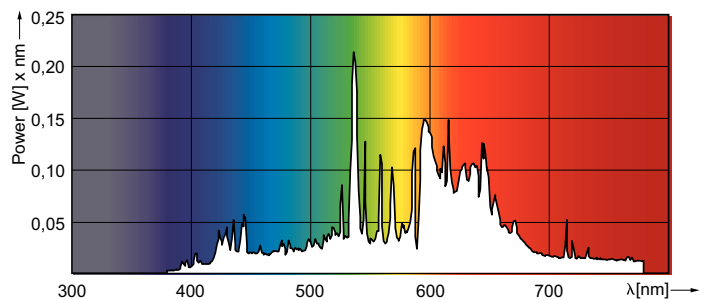

MASTERColour CDM-R Elite

MASTERColour CDM-R Elite 70W/930 E27 PAR30L 30D

Die überragende Lichtleistung und die ausgezeichnete Farbwiedergabe der MASTERColour CDM-R Elite schaffen die richtige Atmosphäre für den Kunden und rücken besonders Waren in Rottönen ins rechte Licht. Eine einfache Möglichkeit, dem Geschäft ein strahlendes Aussehen zu verleihen.

Hinweise

- Nur mit geeignetem elektronischen Vorschaltgerät
- EVG nur mit "End of Life" Abschaltung (IEC 61167, IEC 62035)

Produkt Daten

Allgemeine Informationen		Betrieb und Elektrik	
Sockel	E27	Ähnlichste Farbtemperatur (Nom)	3000 K
Betriebsstellung	UNIVERSAL [Beliebig oder universal (U)]	Nennlichtausbeute (nom.)	70 lm/W
Schaltzyklus	1.350	Farbwiedergabeindex (CRI)	92
Referenz für Lichtstrommessung	Narrow Cone	Restlichtstrom am Ende der Nennlebensdauer (Nom.)	80 %
Lebensdauer bis 50 % Ausfall (Nom.)	15.000 Stunde(n)	Lichtstrom im 90° -Kegel (Nennwert)	4.500 lm
Lichttechnische Daten		Energieverbrauch	73,2 W
Farbcode	930 [CCT of 3000K]	Aufwärmzeit bis 60 % Licht	120 s
Ausstrahlungswinkel (Nom)	30 Grad	Spannung (Nom)	86 V
Lichtstrom	4.500 lm	Spannung (Nom)	86 V
Lichtstärke (Nom)	14.000 cd		
Lichtfarbe	Warmweiß (WW)		
Farbkoordinate X (Nom)	0,434		
Farbkoordinate Y (nom.)	0,398		

Abmessungsskizzen

Product	D (max)	C (max)
MC CDM-R Elite 70W/930 E27 PAR30L 30D	97 mm	123 mm

Photometrische Daten

Light Distribution Diagram - MC CDM-R Elite 70W/930 E27 PAR30L 30D

Spectral Power Distribution Colour - MC CDM-R Elite 70W/930 E27 PAR30L 30D