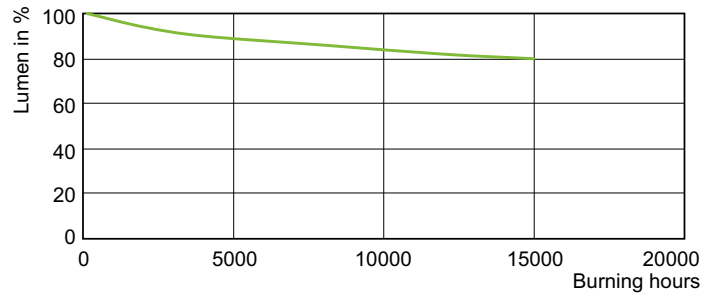

MASTERCcolour CDM-R Elite

Lebensdauer

Life Expectancy Diagram - MC CDM-R Elite 70W/930 E27 PAR30L 30D

Lumen Maintenance Diagram - MC CDM-R Elite 70W/930 E27 PAR30L 30D