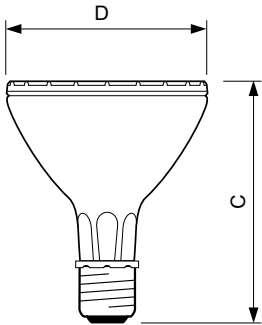

Hinweise

- Nur mit geeignetem elektronischen Vorschaltgerät
- EVG nur mit "End of Life" Abschaltung (IEC 61167, IEC 62035)

Produkt Daten

Allgemeine Informationen		Betrieb und Elektrik	
Sockel	E27	Ähnlichste Farbtemperatur (Nom)	3000 K
Betriebsstellung	UNIVERSAL [Beliebig oder universal (U)]	Nennlichtausbeute (nom.)	70 lm/W
Schaltzyklus	1.350	Farbwiedergabeindex (CRI)	92
Referenz für Lichtstrommessung	Narrow Cone	Restlichtstrom am Ende der Nennlebensdauer (Nom.)	80 %
Lebensdauer bis 50 % Ausfall (Nom.)	15.000 Stunde(n)	Lichtstrom im 90° -Kegel (Nennwert)	4.500 lm
Lichttechnische Daten		Energieverbrauch	73,2 W
Farbcode	930 [CCT of 3000K]	Aufwärmzeit bis 60 % Licht	120 s
Ausstrahlungswinkel (Nom)	30 Grad	Spannung (Nom)	86 V
Lichtstrom	4.500 lm	Spannung (Nom)	86 V
Lichtstärke (Nom)	14.000 cd		
Lichtfarbe	Warmweiß (WW)		
Farbkoordinate X (Nom)	0,434		
Farbkoordinate Y (nom.)	0,398		

Abmessungsskizzen

Product	D (max)	C (max)
MC CDM-R Elite 70W/930 E27 PAR30L 30D	97 mm	123 mm

Photometrische Daten

Light Distribution Diagram - MC CDM-R Elite 70W/930 E27 PAR30L 30D

Spectral Power Distribution Colour - MC CDM-R Elite 70W/930 E27 PAR30L 30D