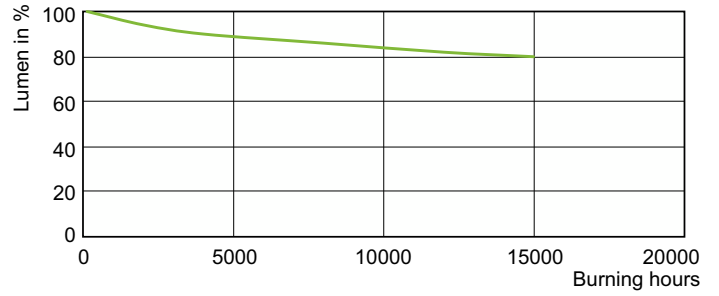

MASTERColour CDM-R Elite

Lebensdauer

Life Expectancy Diagram - MC CDM-R Elite 35W/930 E27 PAR30L 30D

Lumen Maintenance Diagram - MC CDM-R Elite 35W/930 E27 PAR30L 30D