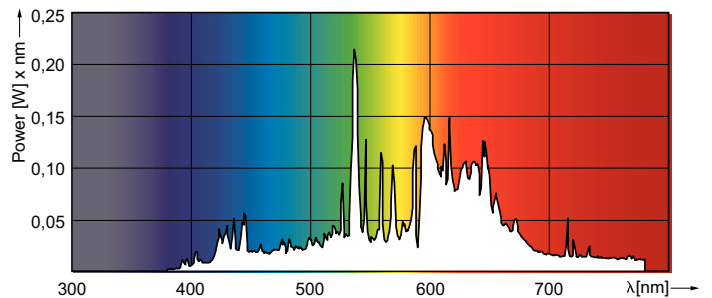

Spectral Power Distribution Colour - MC CDM-R Elite 35W/930 E27 PAR30L 30D