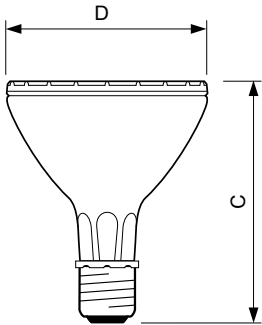

MASTERColour CDM-R Elite

Lichtregelung und Dimmen

Dimmbar	Nein

Mechanik und Gehäuse

Kolbenausführung	Klar
Kolbenform	PAR30L [PAR 3,75 Zoll/95 mm, lang]

Genehmigung und Anwendung

Energieeffizienzklasse	G
Quecksilbergehalt (max.)	4,7 mg
Quecksilbergehalt (Nom)	4,7 mg
Energieverbrauch kWh/1.000 Std.	40 kWh
EPREL Registrierungsnummer	473363

Produktinformationen

Bestell-Produktname	MC CDM-R Elite 35W/930 E27 PAR30L 30D
Gesamtbezeichnung des Produkts	MASTERColour CDM-R Elite 35W/930 E27 PAR30L 30D
Gesamt-Produktcode	871829124194200
Bestellcode	24194200
Material-Nr. (12NC)	928108200630
Anzahl pro Verpackung	1
EAN/UPC – Produkt/Kiste	8718291241942
Zähler - Pakete pro Außenkarton	6
EAN Umverpackung	8718291241959

Abmessungsskizzen

Product	D (max)	C (max)
MC CDM-R Elite 35W/930 E27 PAR30L 30D	97 mm	123 mm