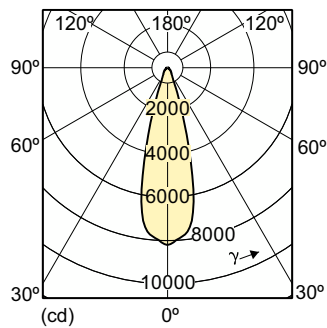

Photometrische Daten

Light Distribution Diagram - MC CDM-R Elite 35W/930 E27 PAR30L 30D