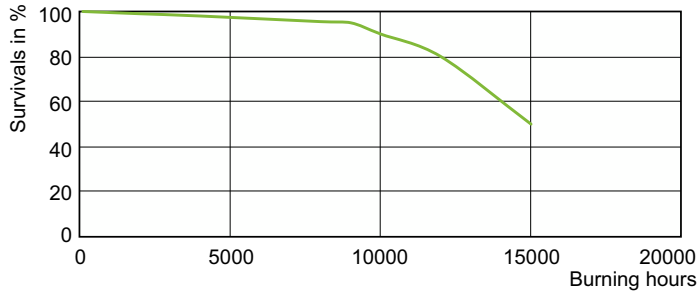

MASTERColour CDM-R Elite

Lebensdauer

Life Expectancy Diagram - MC CDM-R Elite 35W/930 E27 PAR30L 30D

Lumen Maintenance Diagram - MC CDM-R Elite 35W/930 E27 PAR30L 30D