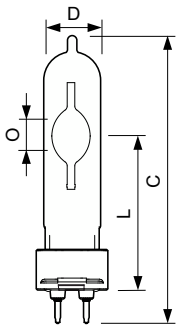

MASTERC colour CDM-T

Mekanikk og innfatning

Lyspæreoverflate	Matt
Lyspæreform	T24

Godkjenning og bruksområde

Energieffektivitetsklasse	F
Kvikksølv (Hg)-innhold (maks.)	27,5 mg
Lavt kvikksølv (Hg)-innhold (nom.)	27,5 mg
Energiforbruk kWh/1000 t	250 kWh
EPREL-registreringsnummer	473350

Målskisse

Product	D (max)	O	L (min)	L (max)	L	C (max)
MASTERC CDM-T 250W/830 G12 1CT/12	25 mm	12,3 mm	71,5 mm	73,5 mm	72,5 mm	135 mm

Fotometriske data

Light Distribution Diagram - MASTERC CDM-T 250W/830 G12 1CT/12