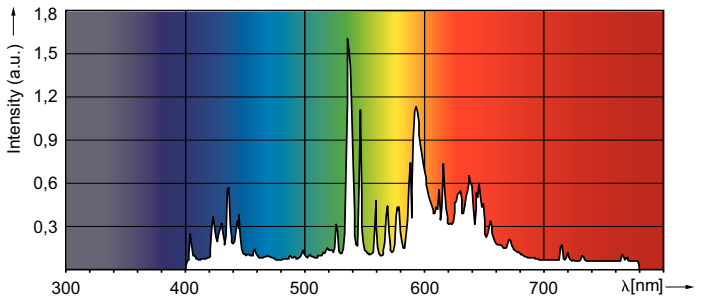

Fotometriske data

Light Distribution Diagram - MASTERC CDM-T 250W/830 G12 1CT/12

Spectral Power Distribution Colour - MASTERC CDM-T 250W/830 G12 1CT/12