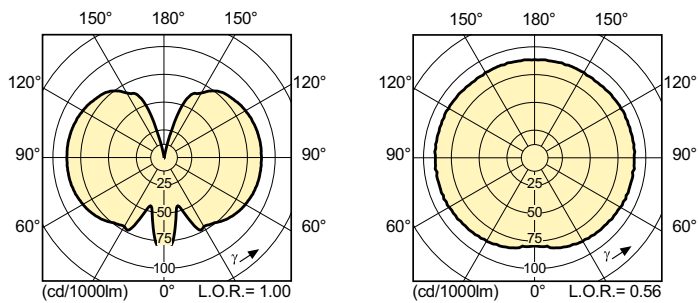

MASTERC colour CDM-T

Mekanikk og innfatning

Lyspæreoverflate	Matt
Lyspæreform	T24

Godkjenning og bruksområde

Energieffektivitetsklasse	F
Kvikksølv (Hg)-innhold (maks.)	27,5 mg
Lavt kvikksølv (Hg)-innhold (nom.)	27,5 mg
Energiforbruk kWh/1000 t	250 kWh
EPREL-registreringsnummer	473350

Målskisse

Product	D (max)	O	L (min)	L (max)	L	C (max)
MASTERC CDM-T 250W/830 G12 1CT/12	25 mm	12,3 mm	71,5 mm	73,5 mm	72,5 mm	135 mm

Fotometriske data

Light Distribution Diagram - MASTERC CDM-T 250W/830 G12 1CT/12