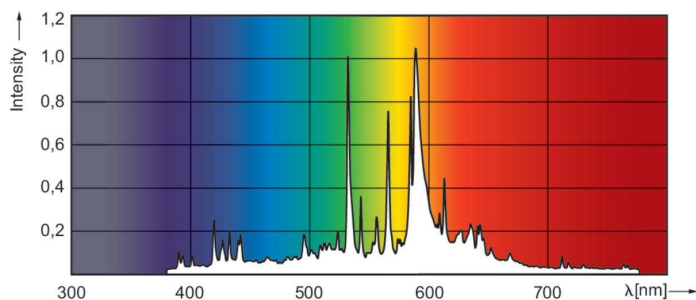

Kromatisk koordinat Y (nom)	0,4
Korrelert fargetemperatur (nom)	2800 K
Lysutbytte (vurdert) (Nom)	125 lm/W
Fargegjengivelsesindeks (CRI)	72
Buelengde O (nom.)	22 mm

Drift og elektronikk

Effektforbruk	141,0 W
Spenning (nom.)	94 V
Spenning (nom.)	94 V

Målskisse

Product	D (max)	D	O	L	C (max)
MST CosmoWh CPO-TW Xtra 140W/728 PGZ12	20 mm	19 mm	22 mm	66 mm	150 mm

Fotometriske data

Light Distribution Diagram - MST CosmoWh CPO-TW Xtra 140W/728 PGZ12

Spectral Power Distribution Colour - MST CosmoWh CPO-TW Xtra 140W/728 PGZ12