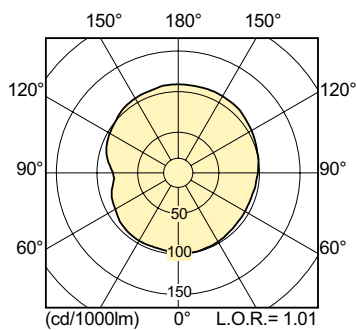

Kromatisk koordinat Y (nom)	0,4
Korrelert fargetemperatur (nom)	2800 K
Lysutbytte (vurdert) (Nom)	125 lm/W
Fargegjengivelsesindeks (CRI)	72
Buelengde O (nom.)	22 mm

Drift og elektronikk

Effektforbruk	141,0 W
Spenning (nom.)	94 V
Spenning (nom.)	94 V

Målskisse

Product	D (max)	D	O	L	C (max)
MST CosmoWh CPO-TW Xtra 140W/728 PGZ12	20 mm	19 mm	22 mm	66 mm	150 mm

Fotometriske data

Light Distribution Diagram - MST CosmoWh CPO-TW Xtra 140W/728 PGZ12

Spectral Power Distribution Colour - MST CosmoWh CPO-TW Xtra 140W/728 PGZ12