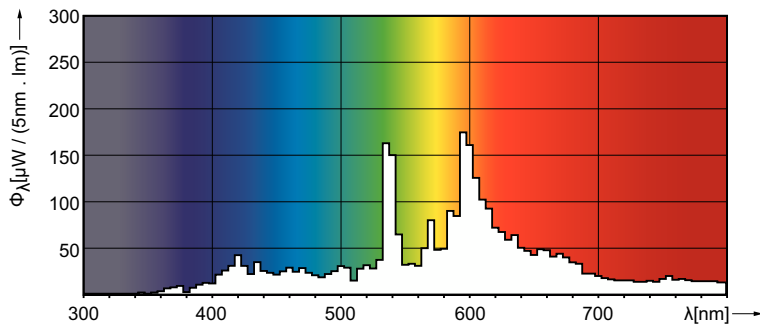

Drift och elektricitet	
Effektförbrukning	73,2 W
Spänning (nom)	90 V
Spänning (nom)	90 V

Styrenheter och dimring	
Dimbar	Nej

Mekanik och armaturhus	
Ljuskällans ytbehandling	Klar
Lampform	T31 [T 31 mm]

Användning och godkännande	
Energieffektivitetsklass	G
Kvicksilverinnehåll (Hg) (nom)	5,2 mg

MASTERC colour CDM-TP

Energiförbrukning kWh/1 000 tim	81 kWh
Produktdata	
Beställningsproduktnamn	MASTERC CDM-TP 70W/830 PG12-2 1CT/12
Fullständigt produktnamn	MASTERC CDM-TP 70W/830 PG12-2 1CT/12
Full EOC	871150020127015
Beskrivning av lokal kod	8348280
Beställningsnummer	928086909230

Måttskiss

Product	D (max)	O	L (min)	L (max)	L	C (max)
MASTERC CDM-TP 70W/830 PG12-2 1CT/12	32,00 mm	7 mm	89 mm	93 mm	91 mm	149 mm

Fotometriska data

Spectral Power Distribution Colour - MASTERC CDM-TP 70W/830 PG12-2 1CT/12