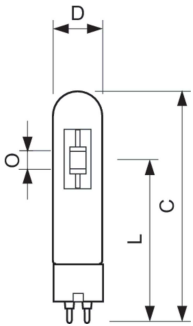

Drift och elektricitet	
Effektförbrukning	73,2 W
Spänning (nom)	90 V
Spänning (nom)	90 V

Styrenheter och dimring	
Dimbar	Nej

Mekanik och armaturhus	
Ljuskällans ytbehandling	Klar
Lampform	T31 [T 31 mm]

Användning och godkännande	
Energieffektivitetsklass	G
Kvicksilverinnehåll (Hg) (nom)	5,2 mg

Måttskiss

Product	D (max)	O	L (min)	L (max)	L	C (max)
MASTERC CDM-TP 70W/830 PG12-2 1CT/12	32,00 mm	7 mm	89 mm	93 mm	91 mm	149 mm

Fotometriska data

Spectral Power Distribution Colour - MASTERC CDM-TP 70W/830 PG12-2 1CT/12