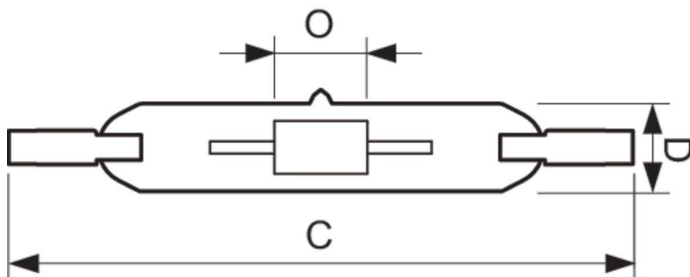

MASTERCcolour CDM-TD

MASTERC CDM-TD 70W/942 RX7s 1CT/12

Familie med to-soklede, kompakte, høyeffektive utladningslamper, med stabil farge gjennom levetiden og krisp, utstrålende lys

Warnings and safety

- Bruk bare i totalt innelukkede armaturer, selv under testing (IEC61167, IEC 62035, IEC60598)
- Armaturen må kunne inneholde varme lyskilder hvis lampen sprekker
- Det kan brukes elektronisk eller elektromagnetisk kontrollutstyr på lampene
- Kontrollutstyr må omfatte avhendingsbeskyttelse (IEC61167, IEC 62035)
- Det er svært lite sannsynlig at en lampe som går i stykker, vil påvirke helsen din. Hvis en lampe går i stykker, lufter du rommet i 30 minutter og fjerner delene, helst med hansker. Legg dem i en egen plastpose, og lever dem til et mottak for resirkulering. Ikke bruk støvsuger.

Fargegjengivelsesindeks (CRI)	92
Buelengde O (nom.)	7 mm

Drift og elektronikk	
Effektforbruk	71,5 W
Spenning (nom.)	90 V
Spenning (nom.)	90 V

Kontroller og dimming	
Kan dimmes	Nei

Mekanikk og innfatning	
Lyspæreoverflate	Matt

Målskisse

Product	D (max)	D	O	C (max)
MASTERC CDM-TD 70W/942 RX7s 1CT/12	22 mm	0,75 in	7 mm	119,63 mm

Fotometriske data

Light Distribution Diagram - MASTERC CDM-TD 70W/942 RX7s 1CT/12

Spectral Power Distribution Colour - MASTERC CDM-TD 70W/942 RX7s 1CT/12