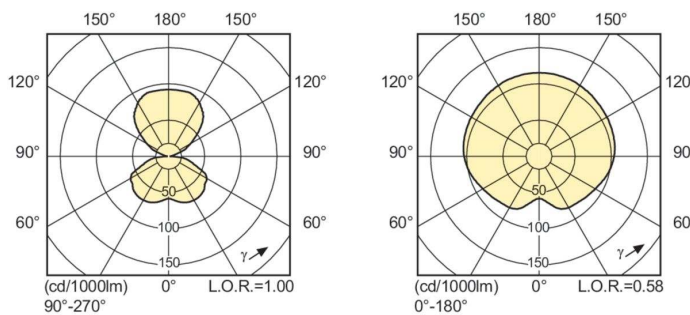

Fargegjengivelsesindeks (CRI)	92
Buelengde O (nom.)	7 mm

Drift og elektronikk	
Effektforbruk	71,5 W
Spenning (nom.)	90 V
Spenning (nom.)	90 V

Kontroller og dimming	
Kan dimmes	Nei

Mekanikk og innfatning	
Lyspæreoverflate	Matt

MASTERC colour CDM-TD

Lyspæreform	T22
Godkjenning og bruksområde	
Energieffektivitetsklasse	G
Kvikksølv (Hg)-innhold (maks.)	4,7 mg
Lavt kvikksølv (Hg)-innhold (nom.)	4,8 mg
Energiforbruk kWh/1000 t	72 kWh
EPREL-registreringsnummer	473339

Målskisse

Product	D (max)	D	O	C (max)
MASTERC CDM-TD 70W/942 RX7s 1CT/12	22 mm	0,75 in	7 mm	119,63 mm

Fotometriske data

Light Distribution Diagram - MASTERC CDM-TD 70W/942 RX7s 1CT/12

Spectral Power Distribution Colour - MASTERC CDM-TD 70W/942 RX7s 1CT/12